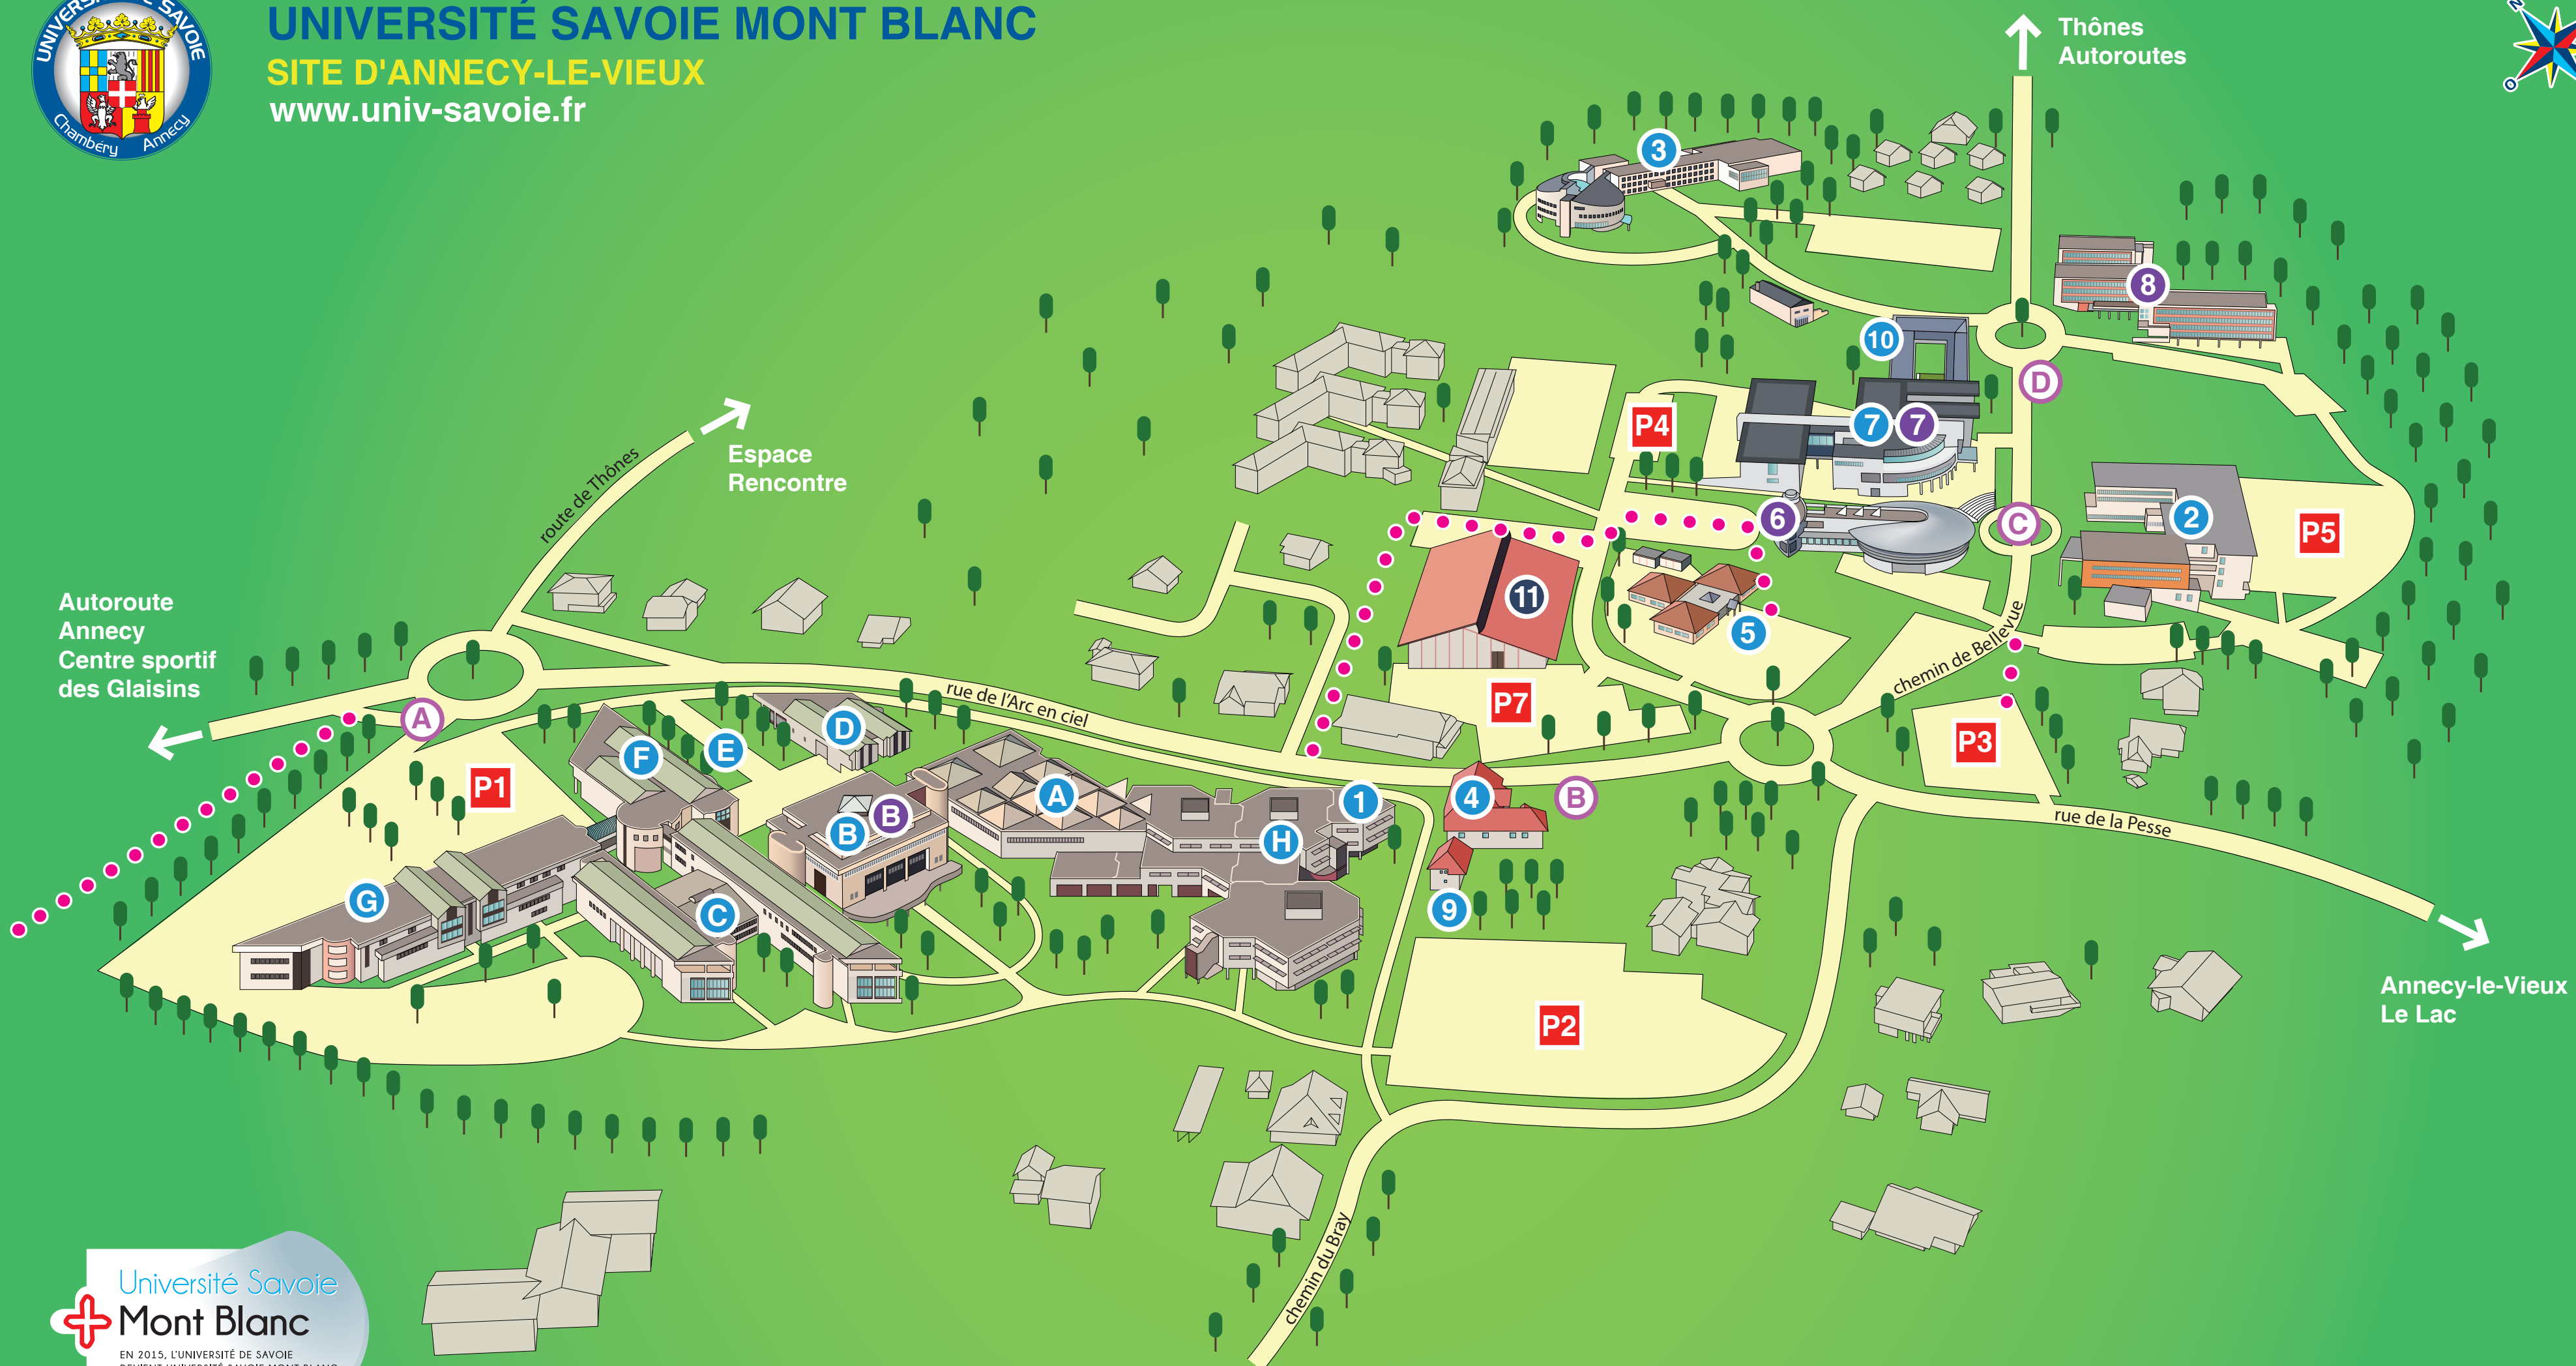

UNIVERSITÉ SAVOIE MONT BLANC

SITE D'ANNECY-LE-VIEUX

www.univ-savoie.fr

Université Savoie Mont Blanc
 EN 2015, L'UNIVERSITÉ DE SAVOIE DEVIENT UNIVERSITÉ SAVOIE MONT BLANC

FORMATION RECHERCHE

- IUT d'Annecy
Accueil (B) Livraisons (A) (A à H)
- IAE Savoie Mont-Blanc
Institut d'Administration des Entreprises
Accueil, administration
VAE/VAPP (SUFCEP) (2)
- Polytech Annecy-Chambéry
École d'ingénieurs
Accueil, administration (7)
- Maison de la Mécatronique (10)
- LAPP Laboratoire d'Annecy-le-Vieux de Physique des Particules (3)
- TETRAS Formations en alternance (5)

SERVICES UNIVERSITAIRES

- GUIDE
Guichet Unique d'Information Des Étudiants
RDC bât. H (1)
- Bibliothèque (SCDBU)
Ferme du Bray (4)
- Médecine préventive (SUMPPS) (9)
- Formation continue (SUFCEP) (B)
- Service logistique de site (SLS) (7)
- Service des sports (SUAPS)
Halle des sports (7, 11)

CROUS

- Cafétéria IUT (B)
- Cafétéria Polytech Annecy-Chambéry (7)
- Résidence Tom Morel et Cafétéria (8)
- Restaurant universitaire (6)
- Service Social (8)

PARKINGS

Parkings P1 à P7

ARRÊTS BUS

- Charby (A)
- IUT (B)
- Restau U (C)
- Campus (D)

Voie piétonne ●●●●●●●●●●