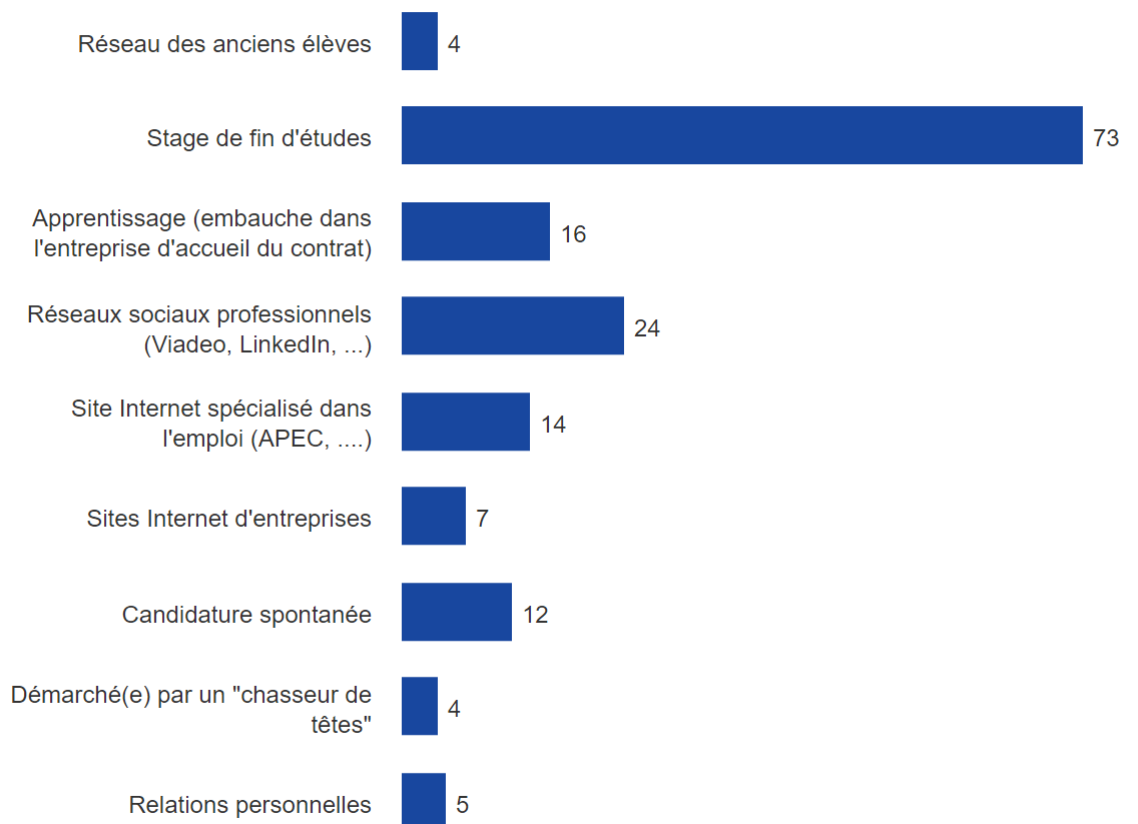

80%

9 à l'étranger

Salaire brut annuel médian

(avec primes)

France 35 488 €

Etranger 66 335 €

Répartition des diplômés par secteurs et services d'activité

POURSUITE D'ETUDES DES DIPLÔMÉS

29 diplômés de 2022 ont poursuivi des études en 2022-2023.

Les poursuites d'études immédiates (en 2022/2023)

ORIGINE DE L'EMPLOI

Quel est le moyen principal qui vous a permis d'obtenir cet emploi ?

Source et création : DAPAC -
Pôle Formation / Observatoire

ANNECY • CHAMBÉRY / JACOB-BELLECMBETTE • LE BOURGET-DU-LAC