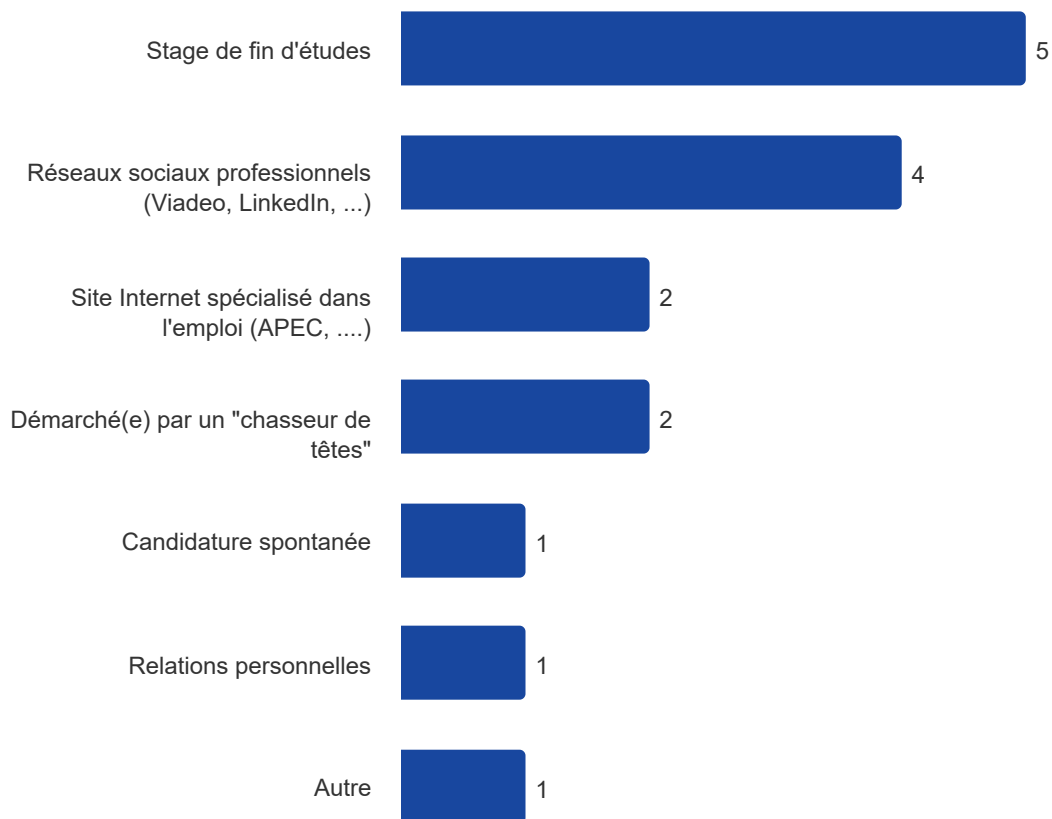

Source et création : DAPAC -
Pôle Formation / Observatoire

ANNECY • CHAMBÉRY / JACOB-BELLECMBETTE • LE BOURGET-DU-LAC