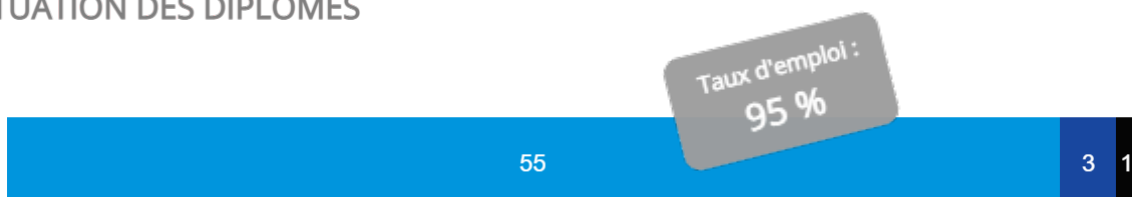

Suivi des diplômés 2020 à 30 mois

Résultats de l'enquête 2023

Diplômés

 68

LES REPONDANTS

Taux de réponse

87%

Taux de féminisation

 12%

Taux d'étrangers

 6%

SITUATION DES DIPLÔMÉS

● inactif ● en emploi ● recherche emploi ● études

EMPLOI OCCUPE AU 1/12/2021

Statut

Taux cadre