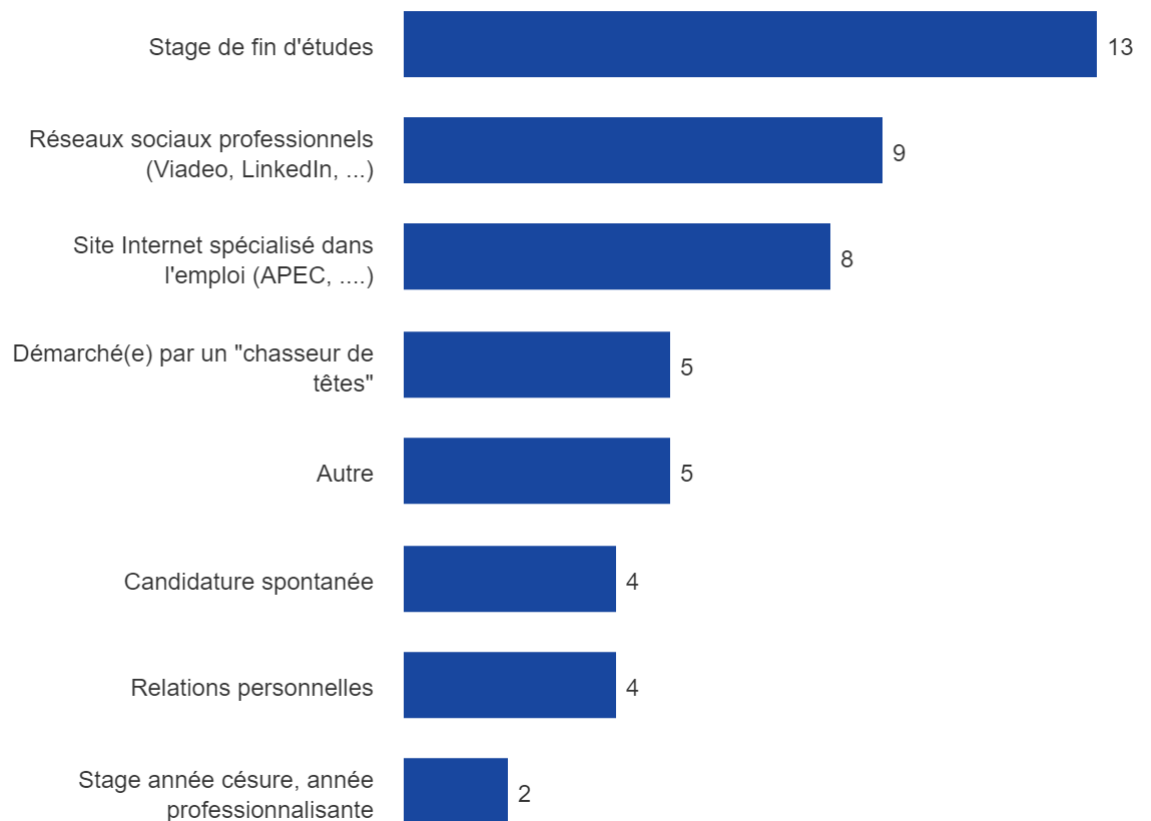

95%

Salaire brut annuel médian

(avec primes)

France 37 230 €

Etranger 84 516 €

6 à l'étranger

Répartition des diplômés par secteurs et services d'activité

POURSUITE D'ETUDES DES DIPLÔMES

Poursuite d'études (effectif)

ORIGINE DE L'EMPLOI

Quel est le moyen principal qui vous a permis d'obtenir cet emploi ?

Source et création : DAPAC -
Pôle Formation / Observatoire

ANNECY • CHAMBERY / JACOB-BELLECOMBETTE • LE BOURGET-DU-LAC