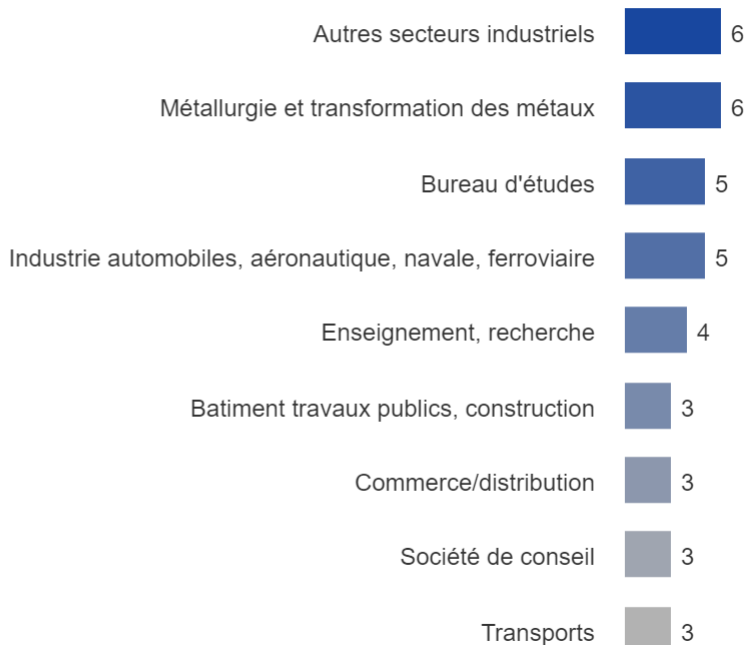

 12%

Taux d'étrangers

 6%

SITUATION DES DIPLÔMÉS

● inactif ● en emploi ● recherche emploi ● études

EMPLOI OCCUPE AU 1/12/2021

Statut

Taux cadre

95%

Salaire brut annuel médian

(avec primes)

France 37 230 €

Etranger 84 516 €

6 à l'étranger

Répartition des diplômés par secteurs et services d'activité

POURSUITE D'ETUDES DES DIPLÔMES

Poursuite d'études (effectif)

ORIGINE DE L'EMPLOI

Quel est le moyen principal qui vous a permis d'obtenir cet emploi ?

Source et création : DAPAC -
Pôle Formation / Observatoire

ANNECY • CHAMBERY / JACOB-BELLECOMBETTE • LE BOURGET-DU-LAC