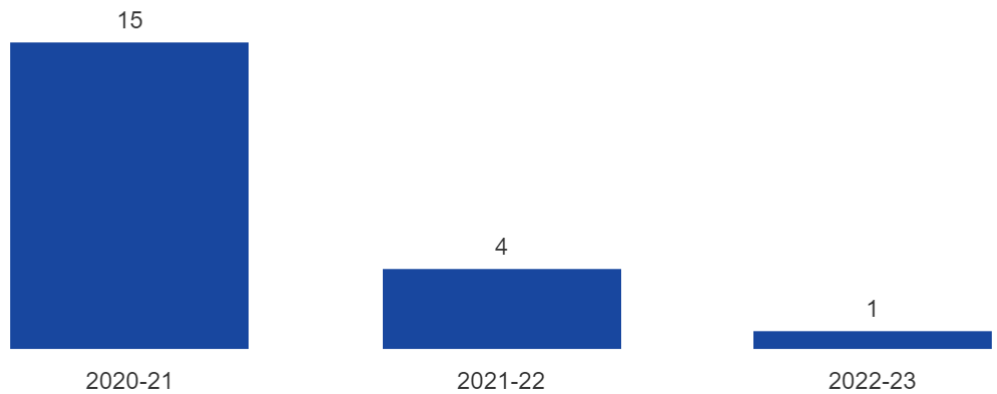

POURSUITE D'ETUDES DES DIPLÔMES

Poursuite d'études (effectif)