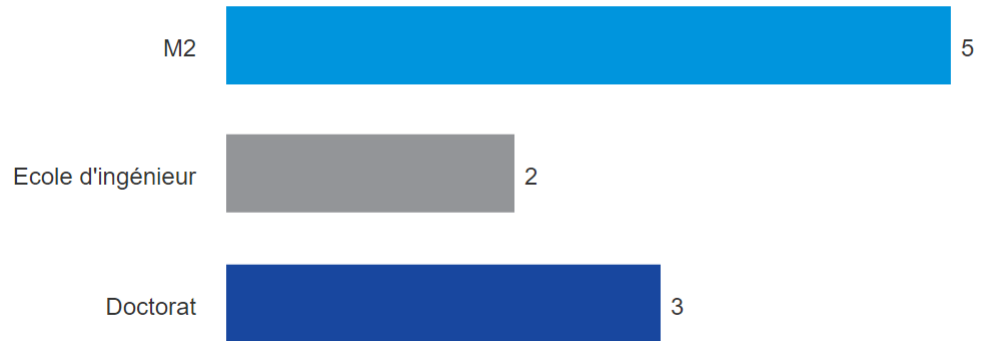

17%

Taux d'étrangers

Autre 2%

SITUATION DES DIPLOMÉS

● en emploi ● etudes ● inactif ● recherche emploi

EMPLOI OCCUPE AU 01/02/2023

Taux cadre

75%

2 à l'étranger

Salaire brut annuel médian

(avec primes)

France 34 145 €

Etranger 388 983 €

Répartition des diplômés par secteurs et services d'activité

## POURSUITE D'ETUDES DES DIPLÔMÉS

10 diplômés de 2022 ont poursuivi des études en 2022-2023.

### Les poursuites d'études immédiates (en 2022/2023)