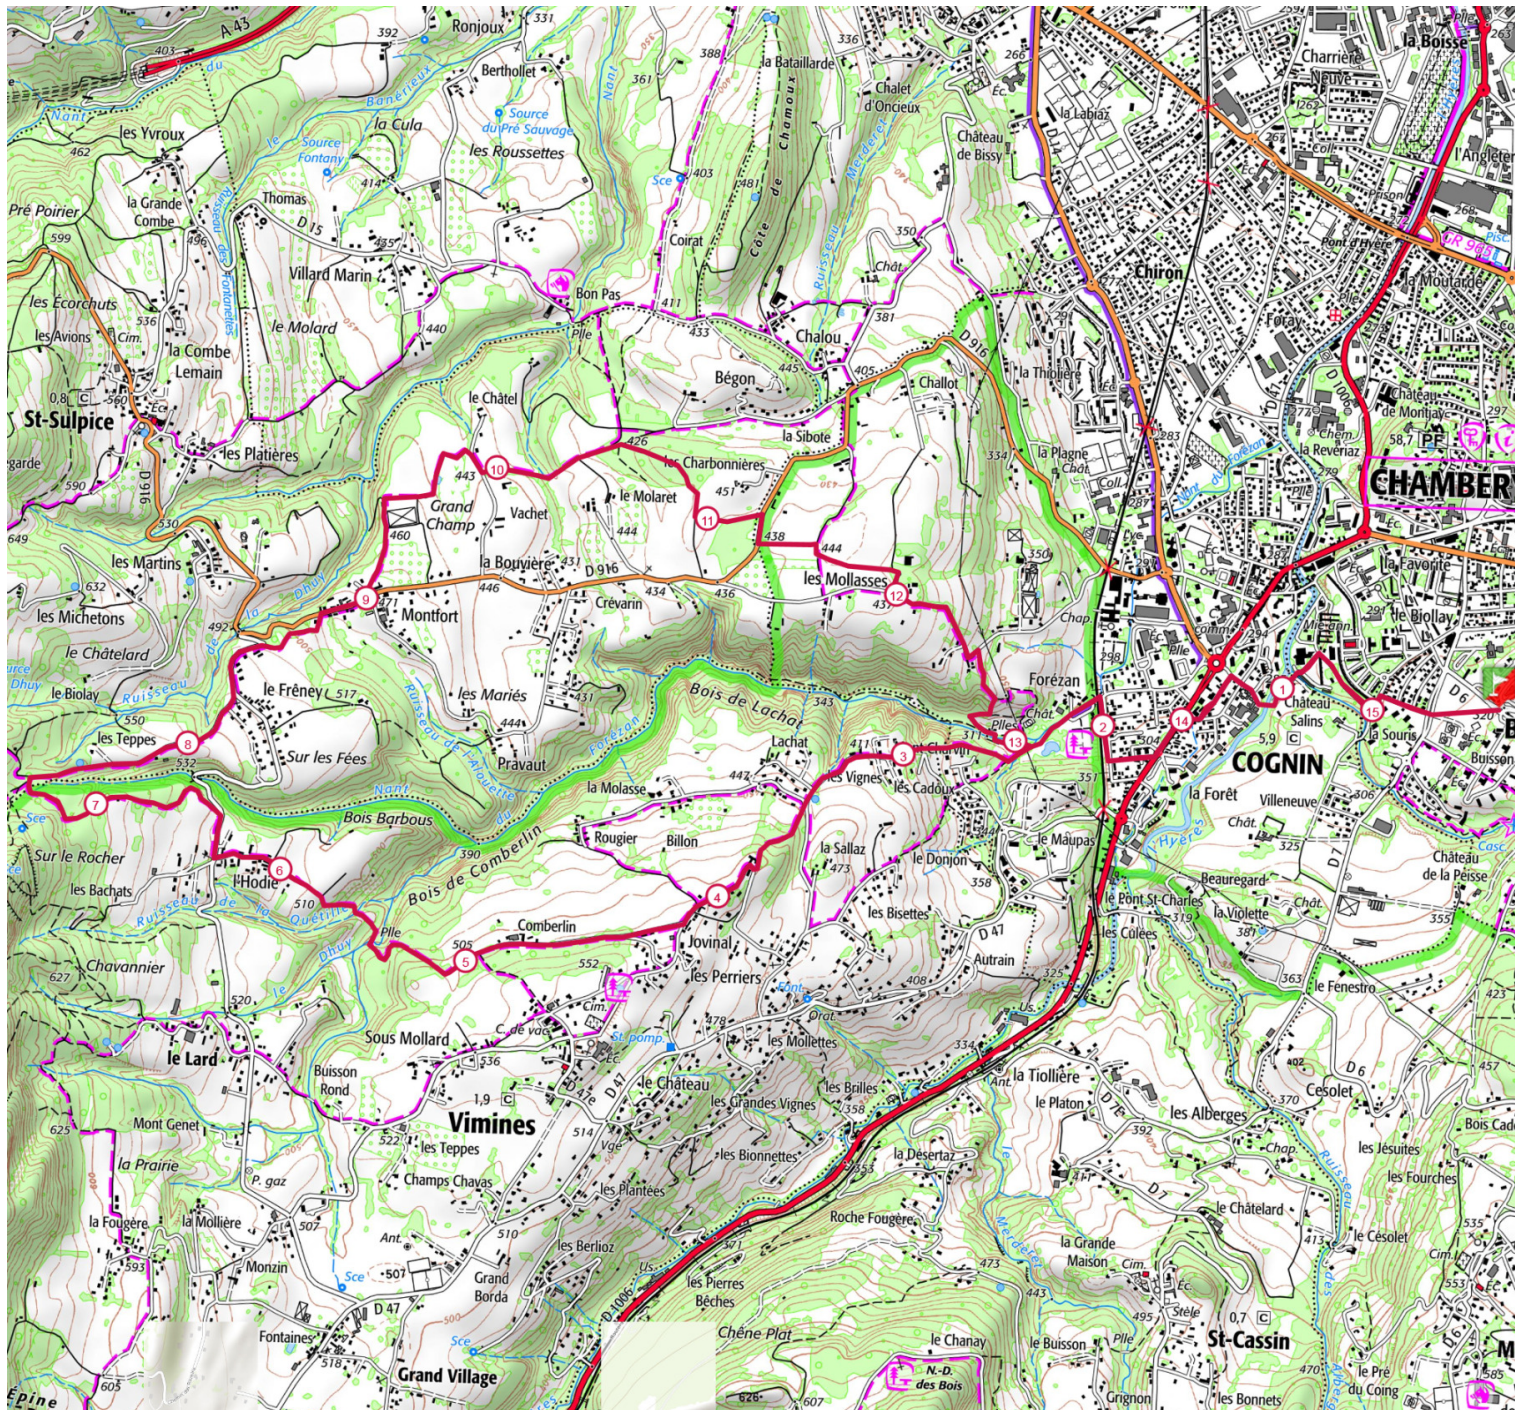

Retrouvez ce parcours sur votre mobile avec l'appli TrailConnect. Pour en savoir plus : <http://trailconnect.run>

<https://tracedetail.com> - ©IGN 2020. Utilisation et reproduction limitées à un usage privé.

 > 10%  > 20%  > 30%