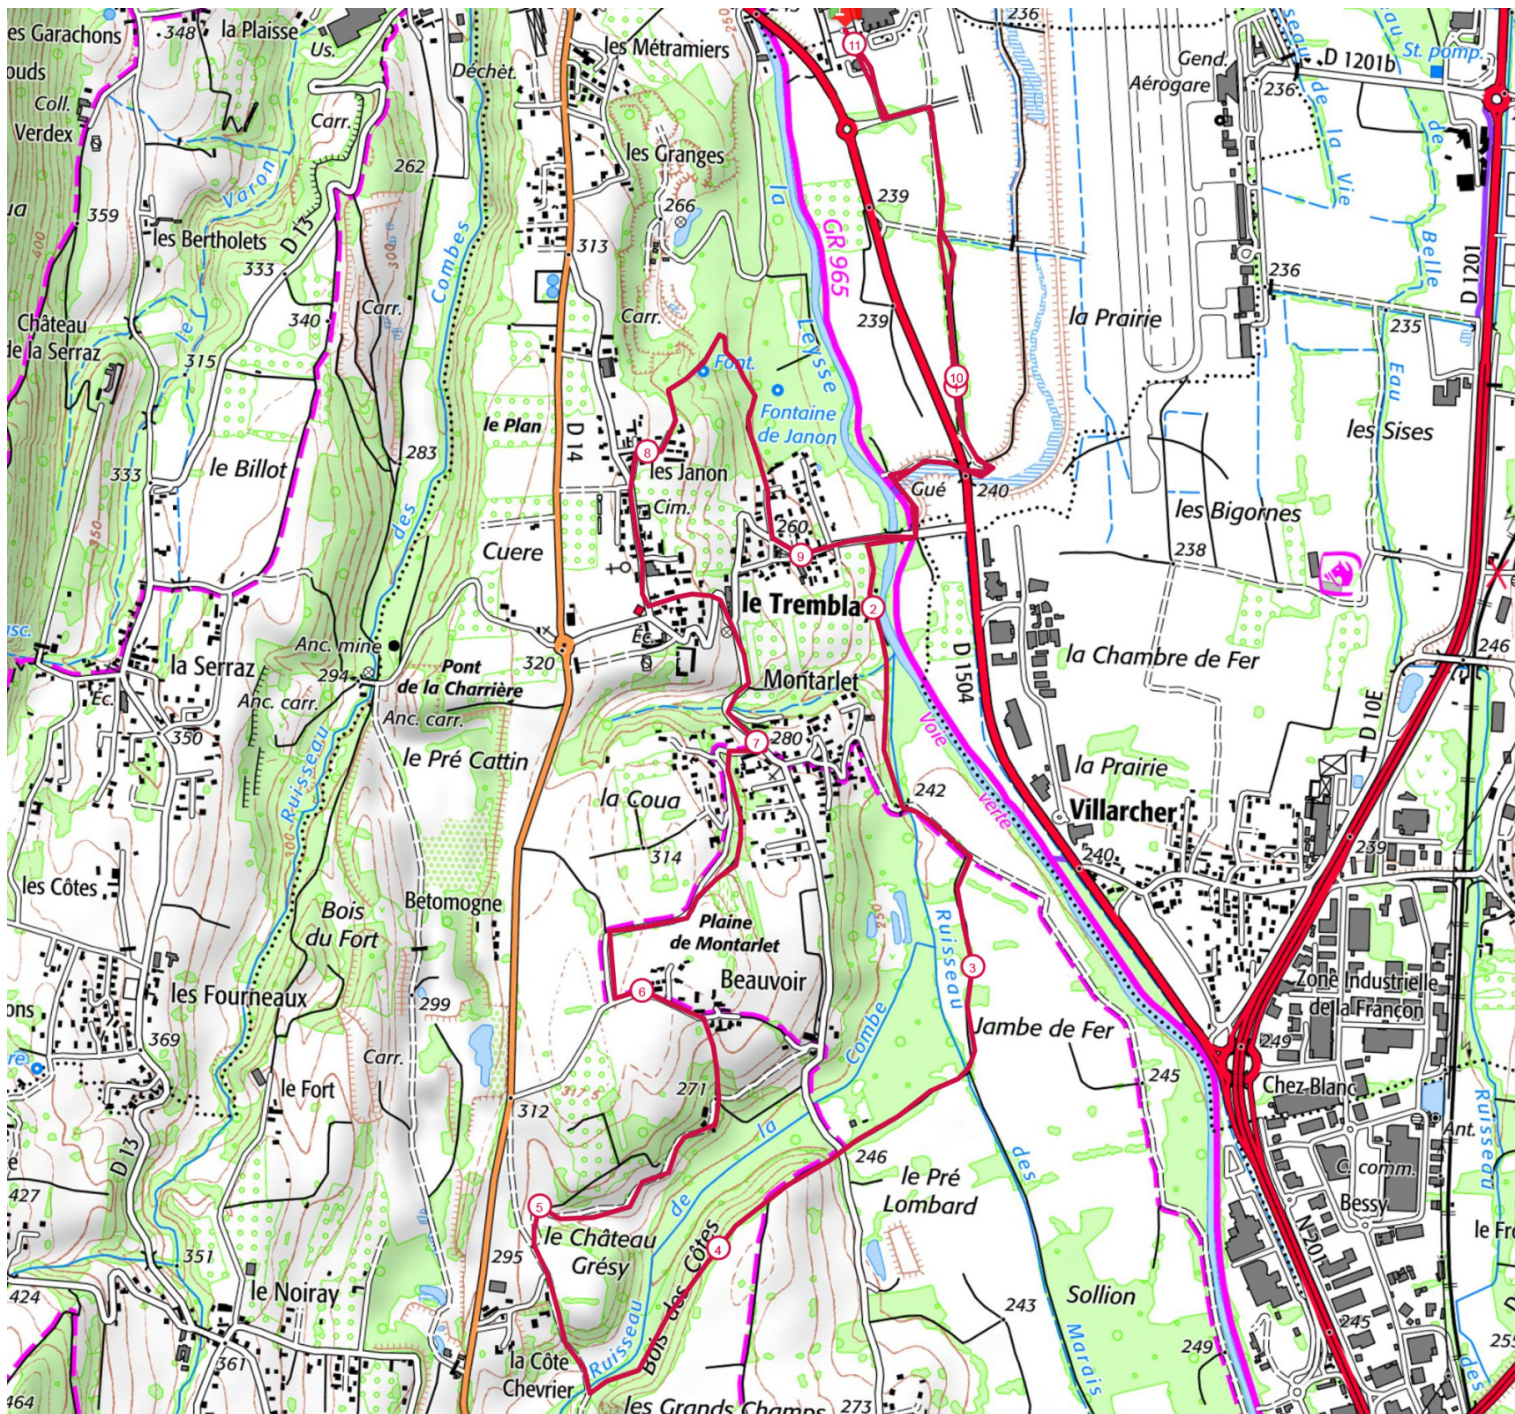

Retrouvez ce parcours sur votre mobile avec l'appli TrailConnect. Pour en savoir plus : <http://trailconnect.run>

<https://tracedetail.com> - ©IGN 2020. Utilisation et reproduction limitées à un usage privé.

 > 10%  > 20%  > 30%