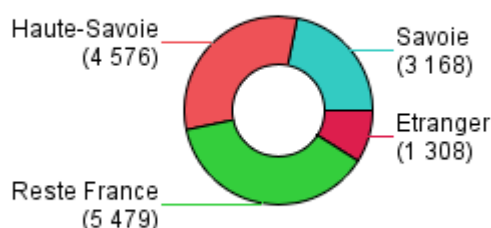

**EFFECTIFS ETUDIANTS
- 14 531 inscrits -**
ORIGINE GÉOGRAPHIQUE

Note méthodologique :

L'origine géographique est déterminée à partir du département de passage du Bac renseigné par l'étudiant lors de son inscription administrative

Données d'ensemble

- 53%** des étudiants sont originaires des Savoies
- 38%** viennent du reste de la France
- 9%** ont passé leur Bac à l'étranger

Origine géographique des étudiants par cursus LMD (Doctorat= HDR)