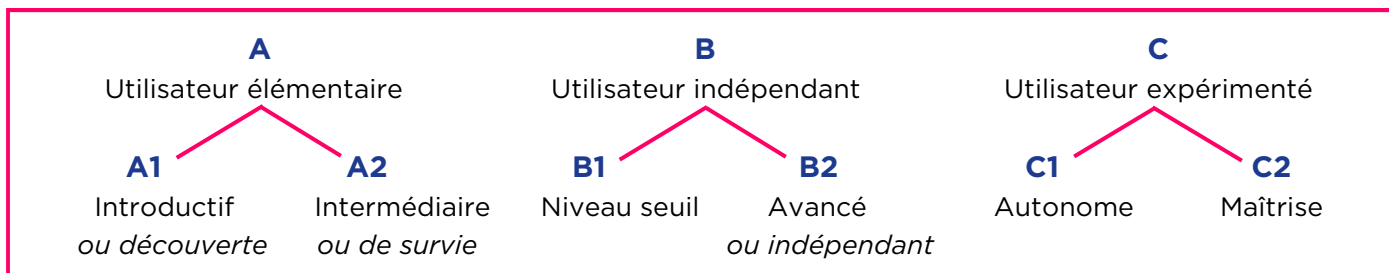

LUN 24

JUILLET 2019

LUN 1

VEN 19

POURQUOI CHOISIR L'UNIVERSITÉ SAVOIE MONT BLANC ?

Les + de notre formation :

- ▶ Un apprentissage en **groupes restreints** : 12 étudiants en moyenne ;
- ▶ L'USMB = une structure bénéficiant d'un « **Label Qualité FLE** » ;
- ▶ Une **organisation générale** qui laisse la place aux activités culturelles et sportives ;
- ▶ Un **large panel d'activités** destinées aux étudiants internationaux ;
- ▶ Un **environnement d'exception** : ville de Chambéry récemment élue par le magazine *l'Étudiant* 2^{ème} ville française de taille moyenne où il fait bon étudier ;

DANS QUEL NIVEAU S'INSCRIRE ?

Le Cadre Européen Commun de Référence pour les Langues (CECRL) comporte 6 niveaux :

- ▶ Si vous n'avez aucune connaissance de la langue française, vous serez automatiquement inscrit dans le niveau A1.
- ▶ Si vous avez déjà des connaissances de la langue française et que votre niveau a déjà été attesté par un diplôme ou une certification telle que le DELF-DALF ou le TCF, vous serez positionné sur le niveau correspondant (par exemple, si vous avez le DELF B1, vous serez placé dans le groupe B2).
- ▶ Si vous avez déjà des connaissances de la langue française mais que vous ne savez pas vraiment quel est votre niveau, vous passerez un test de positionnement à votre arrivée à l'USMB et serez placé dans le niveau correspondant.