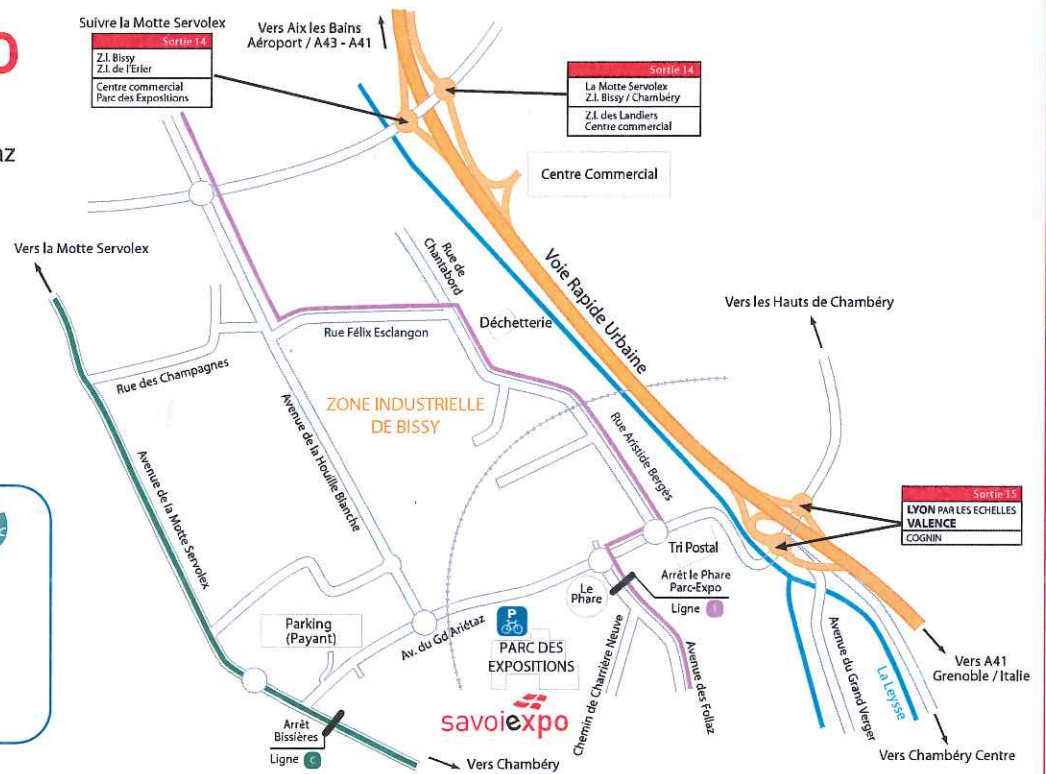

savoieexpo

Parc des Expositions
1725 Avenue du Grand Arietaz
73000 Chambéry

Lignes desservant SAVOIEEXPO

1 ARRÊT LE PHARE / PARC-EXPO

C ARRÊT BISSIÈRES

P Stationnement vélos