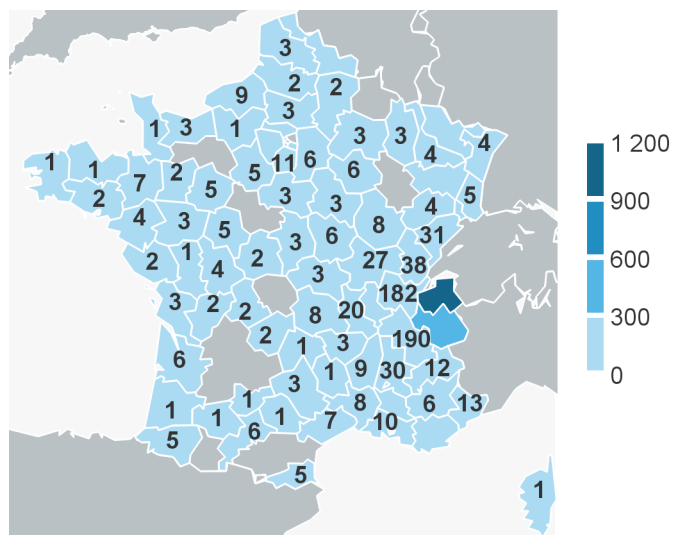

EFFECTIFS IUT ACY - 2 474 inscrits -

ORIGINE GÉOGRAPHIQUE

Note méthodologique :

L'origine géographique est déterminée à partir du département de passage du Bac renseigné par l'étudiant lors de son inscription administrative

Données d'ensemble

- **60%** des étudiants sont originaires des Savoie
- **38%** viennent du reste de la France
- **2%** ont passé leur Bac à l'étranger

Origine géographique des étudiants par cursus LMD (Doctorat= HDR)

	Savoie	en %	Haute-Savoie	en %	Reste France	en %	Etranger	en %	Effectifs total
Licence	389	16%	1 083	44%	926	38%	57	2%	2 455
Master	7	37%	6	32%	3	16%	3	16%	19
Total	396	16%	1 089	44%	929	38%	60	2%	2 474

Origine géographique des étudiants par site

	Licence	Master	Total
	ACY	ACY	
Savoie	389	7	396
Haute-Savoie	1 083	6	1 089
Reste France	926	3	929
Etranger	57	3	60
Total	2 455	19	2 474