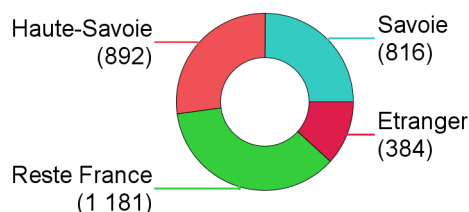

EFFECTIFS LLSH - 3 273 inscrits -

ORIGINE GÉOGRAPHIQUE

Note méthodologique :

L'origine géographique est déterminée à partir du département de passage du Bac renseigné par l'étudiant lors de son inscription administrative

Données d'ensemble

- **52%** des étudiants sont originaires des Savoie
- **36%** viennent du reste de la France
- **12%** ont passé leur Bac à l'étranger

Origine géographique des étudiants par cursus LMD (Doctorat= HDR)

	Savoie	en %	Haute-Savoie	en %	Reste France	en %	Etranger	en %	Effectifs total
Doctorat	7	16%	3	7%	21	48%	13	30%	44
Licence	668	27%	737	30%	780	31%	303	12%	2 488
Master	141	19%	152	21%	380	51%	68	9%	741
Total	816	25%	892	27%	1 181	36%	384	12%	3 273

Origine géographique des étudiants par site

	Doctorat	Licence	Master	Total
	JCB	JCB	JCB	
Savoie	7	668	141	816
Haute-Savoie	3	737	152	892
Reste France	21	780	380	1 181
Etranger	13	303	68	384
Total	44	2 488	741	3 273