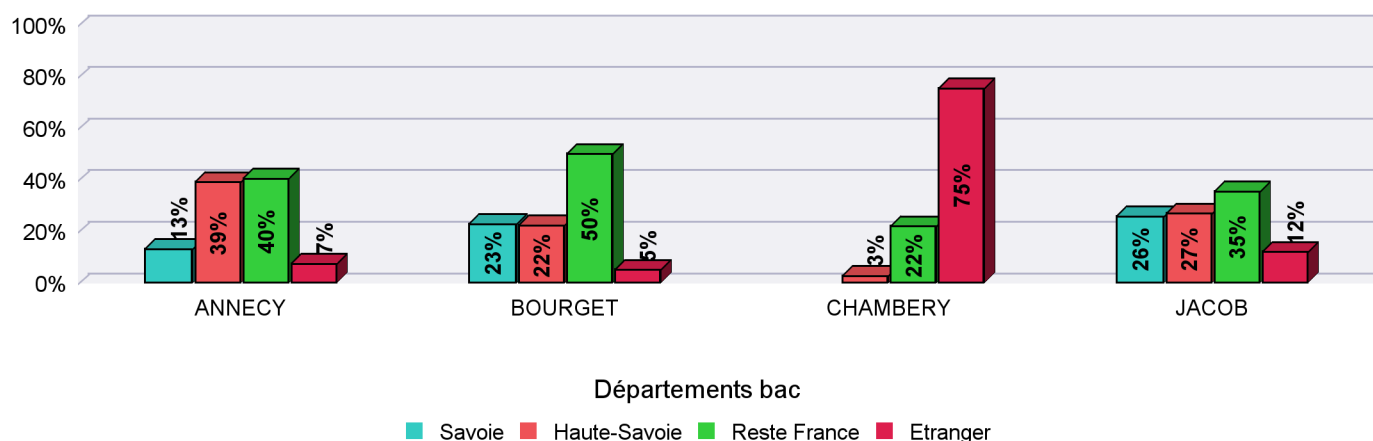

Origine géographique des étudiants par site

D'après le département du lycée où le Bac a été obtenu.

	Doctorat			Licence				Master				Total
	ACY	BGT	JCB	ACY	BGT	CHY	JCB	ACY	BGT	CHY	JCB	
Savoie	3	7	7	549	920		1 024	66	144		266	2 986
Haute-Savoie	2	5	4	1 680	890	2	1 091	157	155		258	4 244
Reste France	44	53	30	1 410	1 601	6	1 061	451	698	10	692	6 056
Etranger	34	32	23	136	100	55	471	179	105		111	1 246
Total	83	97	64	3 775	3 511	63	3 647	853	1 102	10	1 327	14 532