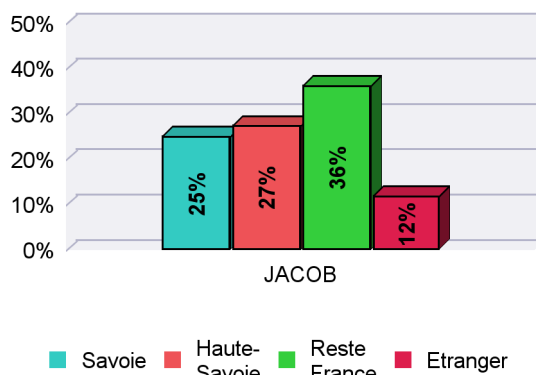

EFFECTIFS LLSH - 3 273 inscrits -

ORIGINE GÉOGRAPHIQUE

Note méthodologique :

L'origine géographique est déterminée à partir du département de passage du Bac renseigné par l'étudiant lors de son inscription administrative

Données d'ensemble

- **52%** des étudiants sont originaires des Savoie
- **36%** viennent du reste de la France
- **12%** ont passé leur Bac à l'étranger

Origine géographique des étudiants par cursus LMD (Doctorat= HDR)

	Savoie	en %	Haute-Savoie	en %	Reste France	en %	Etranger	en %	Effectifs total
Doctorat	7	16%	3	7%	21	48%	13	30%	44
Licence	668	27%	737	30%	780	31%	303	12%	2 488
Master	141	19%	152	21%	380	51%	68	9%	741
Total	816	25%	892	27%	1 181	36%	384	12%	3 273

Origine géographique des étudiants par site

	Doctorat	Licence	Master	Total
	JCB	JCB	JCB	
Savoie	7	668	141	816
Haute-Savoie	3	737	152	892
Reste France	21	780	380	1 181
Etranger	13	303	68	384
Total	44	2 488	741	3 273