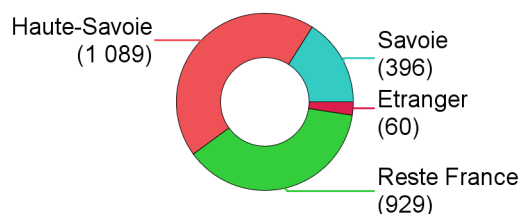

EFFECTIFS IUT ACY - 2 474 inscrits -

ORIGINE GÉOGRAPHIQUE

Note méthodologique :

L'origine géographique est déterminée à partir du département de passage du Bac renseigné par l'étudiant lors de son inscription administrative

Données d'ensemble

- **60%** des étudiants sont originaires des Savoie
- **38%** viennent du reste de la France
- **2%** ont passé leur Bac à l'étranger

Origine géographique des étudiants par cursus LMD (Doctorat= HDR)

	Savoie	en %	Haute-Savoie	en %	Reste France	en %	Etranger	en %	Effectifs total
Licence	389	16%	1 083	44%	926	38%	57	2%	2 455
Master	7	37%	6	32%	3	16%	3	16%	19
Total	396	16%	1 089	44%	929	38%	60	2%	2 474

Origine géographique des étudiants par site

	Licence	Master	Total
	ACY	ACY	
Savoie	389	7	396
Haute-Savoie	1 083	6	1 089
Reste France	926	3	929
Etranger	57	3	60
Total	2 455	19	2 474