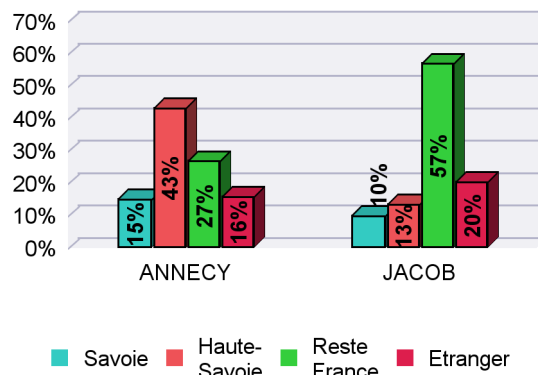

Origine géographique des étudiants par site

	Doctorat	Licence		Master		Total
	ACY	ACY	JCB	ACY	JCB	
Savoie	2	131	12	31	29	205
Haute-Savoie	1	397	30	78	26	532
Reste France	14	166	80	115	159	534
Etranger	13	65	77	95	8	258
Total	30	759	199	319	222	1 529