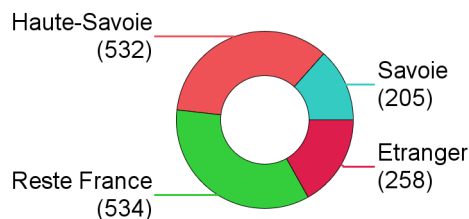

EFFECTIFS IAE - 1 529 inscrits -

ORIGINE GÉOGRAPHIQUE

Note méthodologique :

L'origine géographique est déterminée à partir du département de passage du Bac renseigné par l'étudiant lors de son inscription administrative

Données d'ensemble

- **48%** des étudiants sont originaires des Savoie
- **35%** viennent du reste de la France
- **17%** ont passé leur Bac à l'étranger