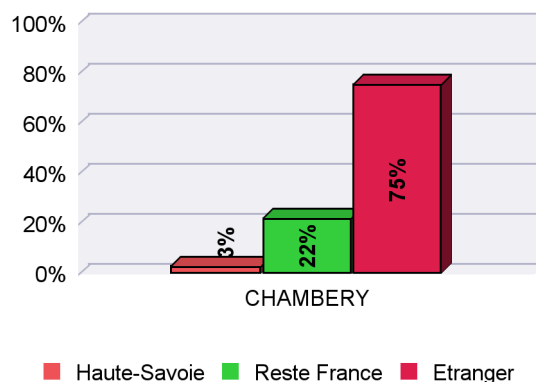

EFFECTIFS HORS CMP - 73 inscrits -
ORIGINE GÉOGRAPHIQUE

Note méthodologique :

L'origine géographique est déterminée à partir du département de passage du Bac renseigné par l'étudiant lors de son inscription administrative

Données d'ensemble

- 3%** des étudiants sont originaires des Savoie
- 22%** viennent du reste de la France
- 75%** ont passé leur Bac à l'étranger

Origine géographique des étudiants par cursus LMD (Doctorat= HDR)

	Haute-Savoie	en %	Reste France	en %	Etranger	en %	Effectifs total
Licence	2	3%	6	10%	55	87%	63
Master			10	100%			10
Total	2	3%	16	22%	55	75%	73

Origine géographique des étudiants par site

	Licence	Master	Total
	CHY	CHY	
Haute-Savoie	2		2
Reste France	6	10	16
Etranger	55		55
Total	63	10	73

EFFECTIFS IAE - 1 529 inscrits -
ORIGINE GÉOGRAPHIQUE

Note méthodologique :

L'origine géographique est déterminée à partir du département de passage du Bac renseigné par l'étudiant lors de son inscription administrative