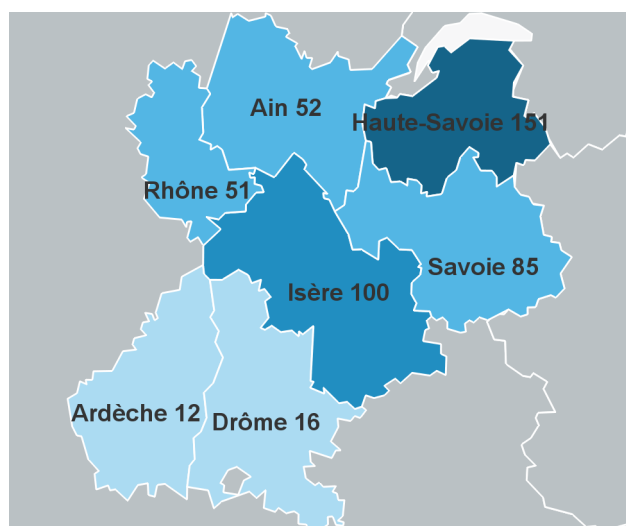

Origine géographique des étudiants par site

	Doctorat		Licence		Master		Total
	ACY	BGT	ACY	BGT	ACY	BGT	
Savoie	1	1	2	26	27	28	85
Haute-Savoie	1		41	7	72	30	151
Reste France	17	10	62	83	311	304	787
Etranger	18	13	2	3	79	70	185
Total	37	24	107	119	489	432	1 208