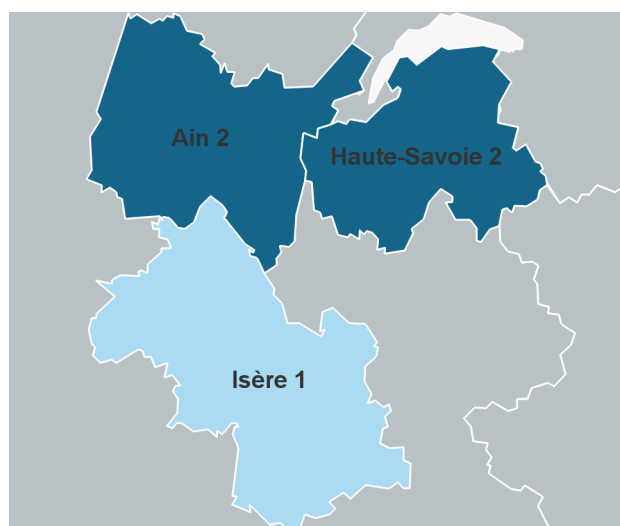

EFFECTIFS HORS CMP - 73 inscrits -
ORIGINE GÉOGRAPHIQUE

Note méthodologique :

L'origine géographique est déterminée à partir du département de passage du Bac renseigné par l'étudiant lors de son inscription administrative

Données d'ensemble

- 3%** des étudiants sont originaires des Savoie
- 22%** viennent du reste de la France
- 75%** ont passé leur Bac à l'étranger

Origine géographique des étudiants par cursus LMD (Doctorat= HDR)

	Haute-Savoie	en %	Reste France	en %	Etranger	en %	Effectifs total
Licence	2	3%	6	10%	55	87%	63
Master			10	100%			10
Total	2	3%	16	22%	55	75%	73

Origine géographique des étudiants par site

	Licence	Master	Total
	CHY	CHY	
Haute-Savoie	2		2
Reste France	6	10	16
Etranger	55		55
Total	63	10	73

EFFECTIFS IAE - 1 529 inscrits -
ORIGINE GÉOGRAPHIQUE

Note méthodologique :

L'origine géographique est déterminée à partir du département de passage du Bac renseigné par l'étudiant lors de son inscription administrative