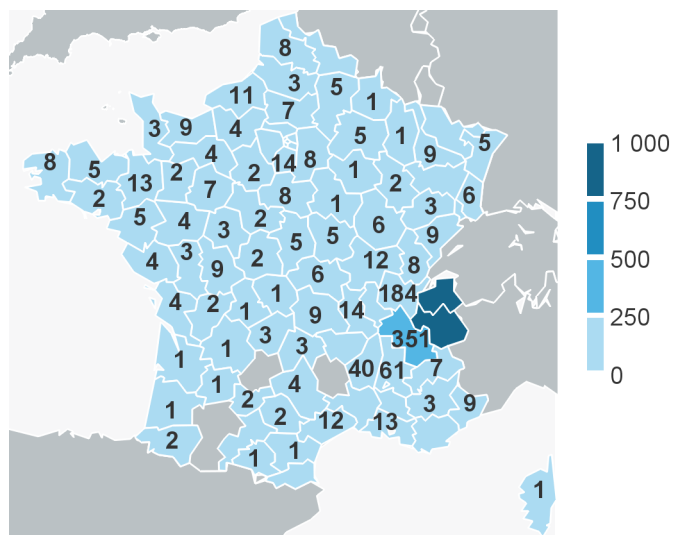

EFFECTIFS LLSH - 3 273 inscrits -

ORIGINE GÉOGRAPHIQUE

Note méthodologique :

L'origine géographique est déterminée à partir du département de passage du Bac renseigné par l'étudiant lors de son inscription administrative

Données d'ensemble

- **52%** des étudiants sont originaires des Savoie
- **36%** viennent du reste de la France
- **12%** ont passé leur Bac à l'étranger

Origine géographique des étudiants par cursus LMD (Doctorat= HDR)

	Savoie	en %	Haute-Savoie	en %	Reste France	en %	Etranger	en %	Effectifs total
Doctorat	7	16%	3	7%	21	48%	13	30%	44
Licence	668	27%	737	30%	780	31%	303	12%	2 488
Master	141	19%	152	21%	380	51%	68	9%	741
Total	816	25%	892	27%	1 181	36%	384	12%	3 273

Origine géographique des étudiants par site

	Doctorat	Licence	Master	Total
	JCB	JCB	JCB	
Savoie	7	668	141	816
Haute-Savoie	3	737	152	892
Reste France	21	780	380	1 181
Etranger	13	303	68	384
Total	44	2 488	741	3 273