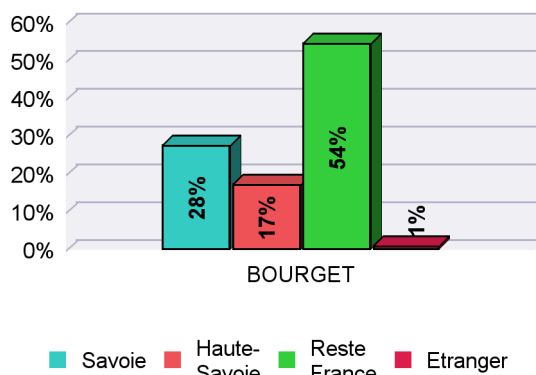

EFFECTIFS IUT CHY - 824 inscrits -

ORIGINE GÉOGRAPHIQUE

Note méthodologique :

L'origine géographique est déterminée à partir du département de passage du Bac renseigné par l'étudiant lors de son inscription administrative

Données d'ensemble

- **45%** des étudiants sont originaires des Savoie
- **54%** viennent du reste de la France
- **1%** ont passé leur Bac à l'étranger

Origine géographique des étudiants par cursus LMD (Doctorat= HDR)

	Savoie	en %	Haute-Savoie	en %	Reste France	en %	Etranger	en %	Effectifs total
Doctorat			1	20%	2	40%	2	40%	5
Licence	226	28%	131	16%	445	55%	5	1%	807
Master	1	8%	9	75%	2	17%			12
Total	227	28%	141	17%	449	54%	7	1%	824

Origine géographique des étudiants par site

	Doctorat	Licence	Master	Total
	BGT	BGT	BGT	
Savoie		226	1	227
Haute-Savoie	1	131	9	141
Reste France	2	445	2	449
Etranger	2	5		7
Total	5	807	12	824