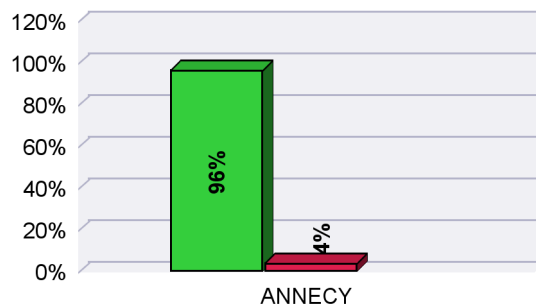

Origine géographique des étudiants par site

	Licence	Master	Total
	ACY	ACY	
Reste France	161	16	177
Etranger	5	2	7
Total	166	18	184

■ Reste France ■ Etranger