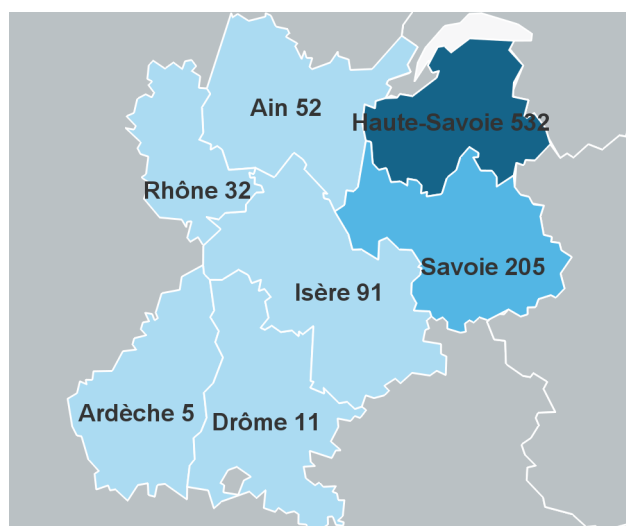

Origine géographique des étudiants par site

	Doctorat	Licence		Master		Total
	ACY	ACY	JCB	ACY	JCB	
Savoie	2	131	12	31	29	205
Haute-Savoie	1	397	30	78	26	532
Reste France	14	166	80	115	159	534
Etranger	13	65	77	95	8	258
Total	30	759	199	319	222	1 529