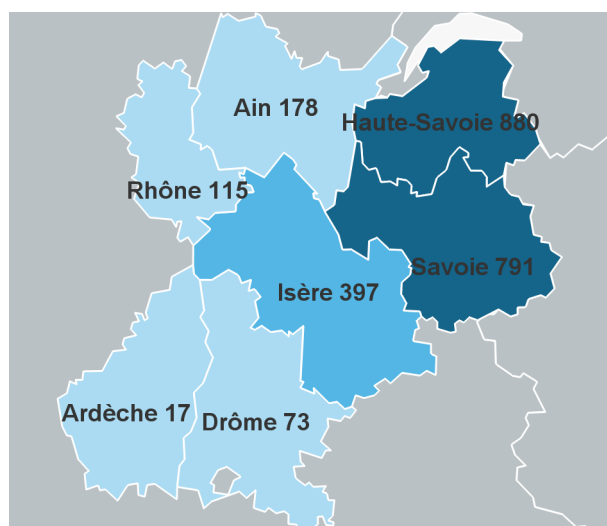

Origine géographique des étudiants par site

	Doctorat		Licence		Master	Total
	ACY	BGT	ACY	BGT	BGT	
Savoie		6	2	668	115	791
Haute-Savoie		4	8	752	116	880
Reste France	13	41	1	1 073	392	1 520
Etranger	3	17	1	92	35	148
Total	16	68	12	2 585	658	3 339