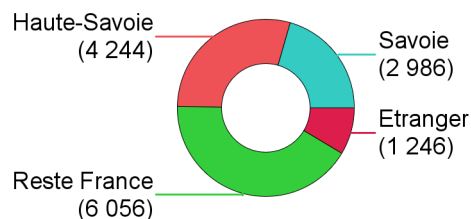

**EFFECTIFS ETUDIANTS
- 14 532 inscrits -**
ORIGINE GÉOGRAPHIQUE

Note méthodologique :

L'origine géographique est déterminée à partir du département de passage du Bac renseigné par l'étudiant lors de son inscription administrative

Données d'ensemble

- 50%** des étudiants sont originaires des Savoie
- 42%** viennent du reste de la France
- 9%** ont passé leur Bac à l'étranger

Origine géographique des étudiants par cursus LMD (Doctorat= HDR)

	Savoie	en %	Haute-Savoie	en %	Reste France	en %	Etranger	en %	Effectifs total
Doctorat	17	7%	11	5%	127	52%	89	36%	244
Licence	2 493	23%	3 663	33%	4 078	37%	762	7%	10 996
Master	476	14%	570	17%	1 851	56%	395	12%	3 292
Total	2 986	21%	4 244	29%	6 056	42%	1 246	9%	14 532