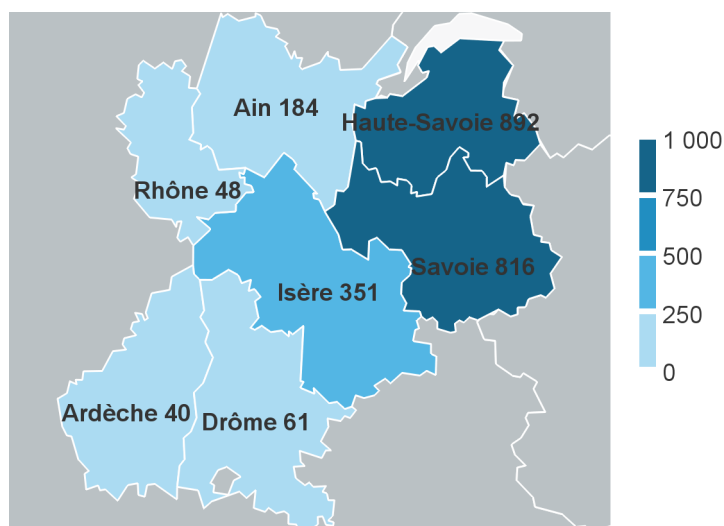

Origine géographique des étudiants par site

	Doctorat	Licence	Master	Total
	BGT	BGT	BGT	
Savoie		226	1	227
Haute-Savoie	1	131	9	141
Reste France	2	445	2	449
Etranger	2	5		7
Total	5	807	12	824

EFFECTIFS LLSH - 3 273 inscrits -
ORIGINE GÉOGRAPHIQUE

Note méthodologique :

L'origine géographique est déterminée à partir du département de passage du Bac renseigné par l'étudiant lors de son inscription administrative

Données d'ensemble

- 52%** des étudiants sont originaires des Savoie
- 36%** viennent du reste de la France
- 12%** ont passé leur Bac à l'étranger

Origine géographique des étudiants par cursus LMD (Doctorat= HDR)

	Savoie	en %	Haute-Savoie	en %	Reste France	en %	Etranger	en %	Effectifs total
Doctorat	7	16%	3	7%	21	48%	13	30%	44
Licence	668	27%	737	30%	780	31%	303	12%	2 488
Master	141	19%	152	21%	380	51%	68	9%	741
Total	816	25%	892	27%	1 181	36%	384	12%	3 273

Origine géographique des étudiants par site

	Doctorat	Licence	Master	Total
	JCB	JCB	JCB	
Savoie	7	668	141	816
Haute-Savoie	3	737	152	892
Reste France	21	780	380	1 181
Etranger	13	303	68	384
Total	44	2 488	741	3 273