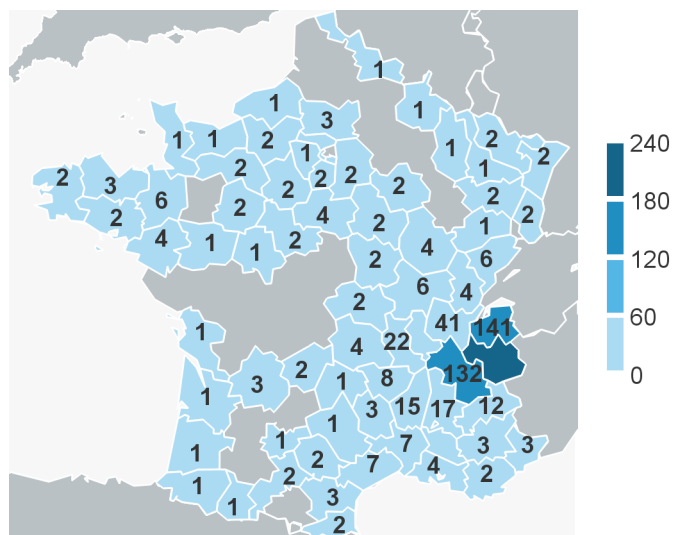

Origine géographique des étudiants par site

	Licence	Master	Total
	ACY	ACY	
Savoie	389	7	396
Haute-Savoie	1 083	6	1 089
Reste France	926	3	929
Etranger	57	3	60
Total	2 455	19	2 474

EFFECTIFS IUT CHY - 824 inscrits -
ORIGINE GÉOGRAPHIQUE

Note méthodologique :

L'origine géographique est déterminée à partir du département de passage du Bac renseigné par l'étudiant lors de son inscription administrative

Données d'ensemble

- 45%** des étudiants sont originaires des Savoie
- 54%** viennent du reste de la France
- 1%** ont passé leur Bac à l'étranger

Origine géographique des étudiants par cursus LMD (Doctorat= HDR)

	Savoie	en %	Haute-Savoie	en %	Reste France	en %	Etranger	en %	Effectifs total
Doctorat			1	20%	2	40%	2	40%	5
Licence	226	28%	131	16%	445	55%	5	1%	807
Master	1	8%	9	75%	2	17%			12
Total	227	28%	141	17%	449	54%	7	1%	824

Origine géographique des étudiants par site

	Doctorat	Licence	Master	Total
	BGT	BGT	BGT	
Savoie		226	1	227
Haute-Savoie	1	131	9	141
Reste France	2	445	2	449
Etranger	2	5		7
Total	5	807	12	824

EFFECTIFS LLSH - 3 273 inscrits -
ORIGINE GÉOGRAPHIQUE