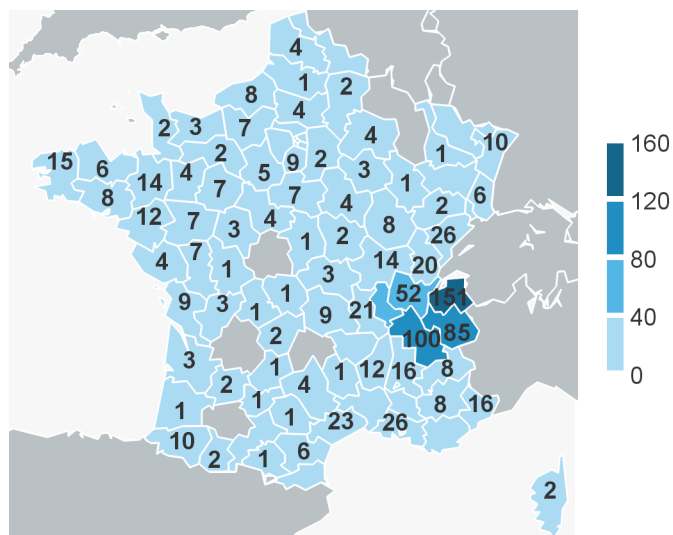

Origine géographique des étudiants par site

	Doctorat		Licence		Master		Total
	ACY	BGT	ACY	BGT	ACY	BGT	
Savoie	1	1	2	26	27	28	85
Haute-Savoie	1		41	7	72	30	151
Reste France	17	10	62	83	311	304	787
Etranger	18	13	2	3	79	70	185
Total	37	24	107	119	489	432	1 208