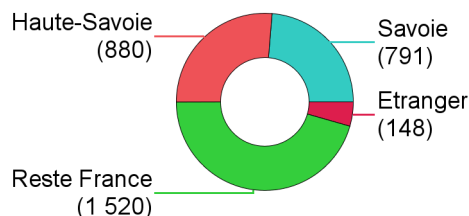

EFFECTIFS SceM - 3 339 inscrits -

ORIGINE GÉOGRAPHIQUE

Note méthodologique :

L'origine géographique est déterminée à partir du département de passage du Bac renseigné par l'étudiant lors de son inscription administrative

Données d'ensemble

- **50%** des étudiants sont originaires des Savoie
- **46%** viennent du reste de la France
- **4%** ont passé leur Bac à l'étranger