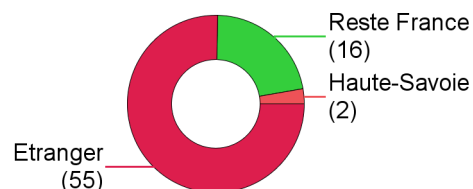

EFFECTIFS HORS CMP - 73 inscrits -

ORIGINE GÉOGRAPHIQUE

Note méthodologique :

L'origine géographique est déterminée à partir du département de passage du Bac renseigné par l'étudiant lors de son inscription administrative

Données d'ensemble

- **3%** des étudiants sont originaires des Savoie
- **22%** viennent du reste de la France
- **75%** ont passé leur Bac à l'étranger