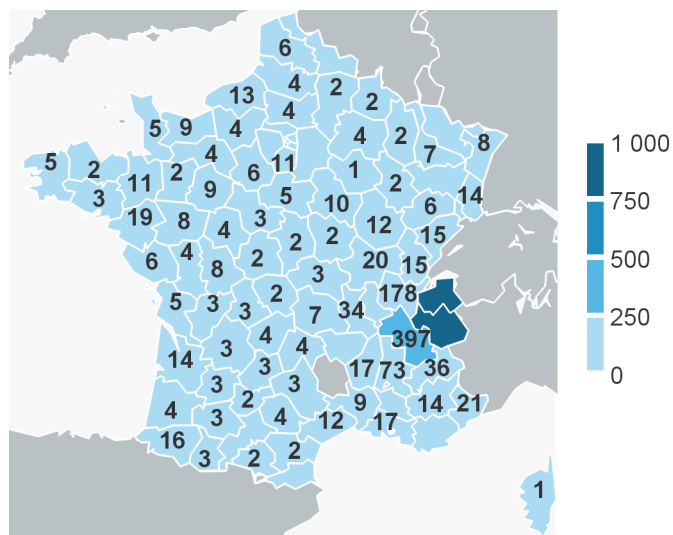

Origine géographique des étudiants par site

	Doctorat		Licence		Master	Total
	ACY	BGT	ACY	BGT	BGT	
Savoie		6	2	668	115	791
Haute-Savoie		4	8	752	116	880
Reste France	13	41	1	1 073	392	1 520
Etranger	3	17	1	92	35	148
Total	16	68	12	2 585	658	3 339