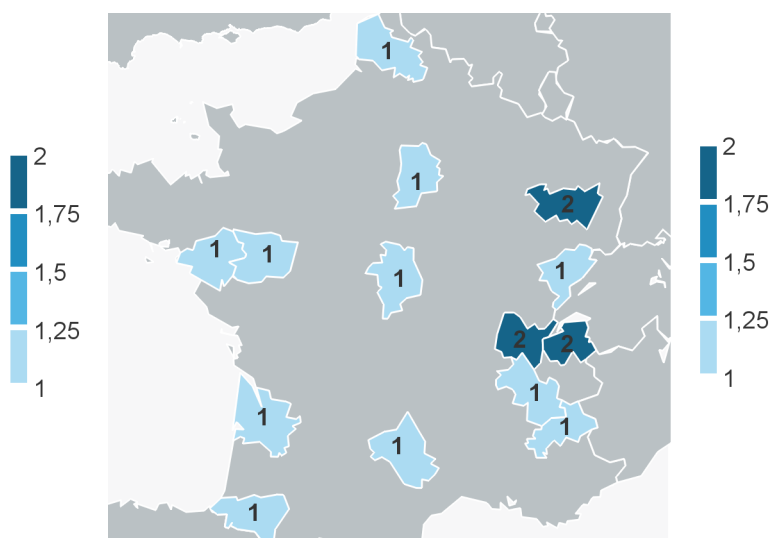

EFFECTIFS HORS CMP - 73 inscrits -
ORIGINE GÉOGRAPHIQUE

Note méthodologique :

L'origine géographique est déterminée à partir du département de passage du Bac renseigné par l'étudiant lors de son inscription administrative

Données d'ensemble

- 3%** des étudiants sont originaires des Savoie
- 22%** viennent du reste de la France
- 75%** ont passé leur Bac à l'étranger

Origine géographique des étudiants par cursus LMD (Doctorat= HDR)

	Haute-Savoie	en %	Reste France	en %	Etranger	en %	Effectifs total
Licence	2	3%	6	10%	55	87%	63
Master			10	100%			10
Total	2	3%	16	22%	55	75%	73

Origine géographique des étudiants par site

	Licence	Master	Total
	CHY	CHY	
Haute-Savoie	2		2
Reste France	6	10	16
Etranger	55		55
Total	63	10	73

EFFECTIFS IAE - 1 529 inscrits -
ORIGINE GÉOGRAPHIQUE

Note méthodologique :

L'origine géographique est déterminée à partir du département de passage du Bac renseigné par l'étudiant lors de son inscription administrative