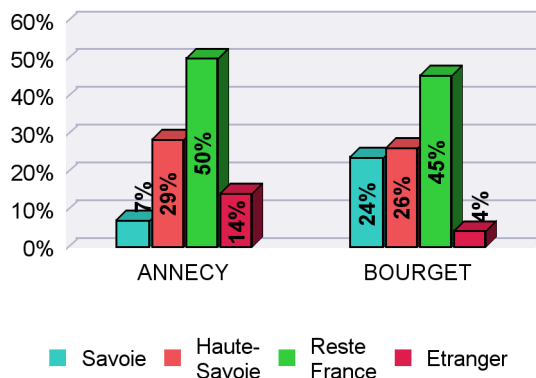

Origine géographique des étudiants par site

	Doctorat		Licence		Master	Total
	ACY	BGT	ACY	BGT	BGT	
Savoie		6	2	668	115	791
Haute-Savoie		4	8	752	116	880
Reste France	13	41	1	1 073	392	1 520
Etranger	3	17	1	92	35	148
Total	16	68	12	2 585	658	3 339