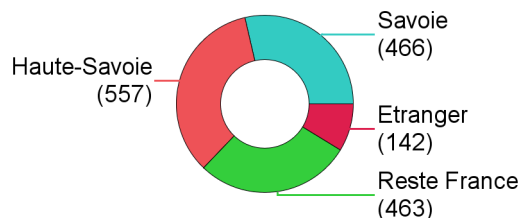

	Savoie	en %	Haute-Savoie	en %	Reste France	en %	Etranger	en %	Effectifs total
Doctorat	17	7%	11	5%	127	52%	89	36%	244
Licence	2 493	23%	3 663	33%	4 078	37%	762	7%	10 996
Master	476	14%	570	17%	1 851	56%	395	12%	3 292
Total	2 986	21%	4 244	29%	6 056	42%	1 246	9%	14 532

Origine géographique des étudiants par site

D'après le département du lycée où le Bac a été obtenu.

	Doctorat			Licence				Master				Total
	ACY	BGT	JCB	ACY	BGT	CHY	JCB	ACY	BGT	CHY	JCB	
Savoie	3	7	7	549	920		1 024	66	144		266	2 986
Haute-Savoie	2	5	4	1 680	890	2	1 091	157	155		258	4 244
Reste France	44	53	30	1 410	1 601	6	1 061	451	698	10	692	6 056
Etranger	34	32	23	136	100	55	471	179	105		111	1 246
Total	83	97	64	3 775	3 511	63	3 647	853	1 102	10	1 327	14 532

EFFECTIFS FD - 1 628 inscrits -
ORIGINE GÉOGRAPHIQUE

Note méthodologique :

L'origine géographique est déterminée à partir du département de passage du Bac renseigné par l'étudiant lors de son inscription administrative

Données d'ensemble
63% des étudiants sont originaires des Savoie

28% viennent du reste de la France

9% ont passé leur Bac à l'étranger

Origine géographique des étudiants par cursus LMD (Doctorat= HDR)

	Savoie	en %	Haute-Savoie	en %	Reste France	en %	Etranger	en %	Effectifs total
Doctorat			1	5%	9	45%	10	50%	20
Licence	369	30%	475	38%	295	24%	97	8%	1 236
Master	97	26%	81	22%	159	43%	35	9%	372
Total	466	29%	557	34%	463	28%	142	9%	1 628