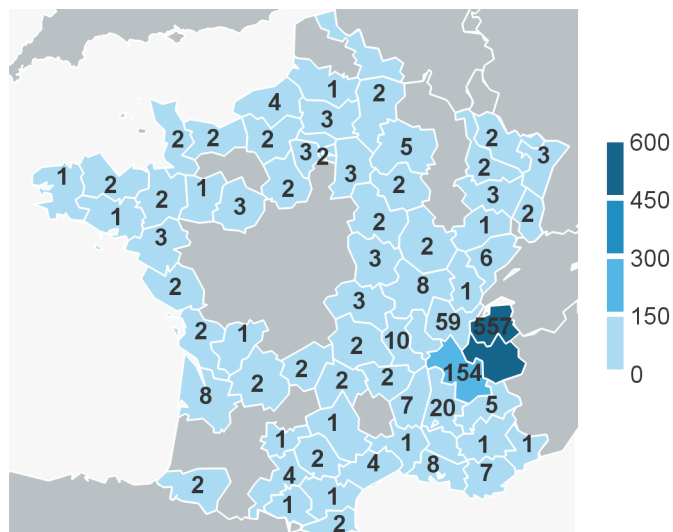

Origine géographique des étudiants par site

D'après le département du lycée où le Bac a été obtenu.

	Doctorat			Licence				Master				Total
	ACY	BGT	JCB	ACY	BGT	CHY	JCB	ACY	BGT	CHY	JCB	
Savoie	3	7	7	549	920		1 024	66	144		266	2 986
Haute-Savoie	2	5	4	1 680	890	2	1 091	157	155		258	4 244
Reste France	44	53	30	1 410	1 601	6	1 061	451	698	10	692	6 056
Etranger	34	32	23	136	100	55	471	179	105		111	1 246
Total	83	97	64	3 775	3 511	63	3 647	853	1 102	10	1 327	14 532

EFFECTIFS FD - 1 628 inscrits -
ORIGINE GÉOGRAPHIQUE

Note méthodologique :

L'origine géographique est déterminée à partir du département de passage du Bac renseigné par l'étudiant lors de son inscription administrative

Données d'ensemble
63% des étudiants sont originaires des Savoie

28% viennent du reste de la France

9% ont passé leur Bac à l'étranger

Origine géographique des étudiants par cursus LMD (Doctorat= HDR)

	Savoie	en %	Haute-Savoie	en %	Reste France	en %	Etranger	en %	Effectifs total
Doctorat			1	5%	9	45%	10	50%	20
Licence	369	30%	475	38%	295	24%	97	8%	1 236
Master	97	26%	81	22%	159	43%	35	9%	372
Total	466	29%	557	34%	463	28%	142	9%	1 628

Origine géographique des étudiants par site

	Doctorat	Licence		Master		Total	
	JCB	ACY	JCB	ACY	JCB		
Savoie			25	344	1	96	466
Haute-Savoie	1		151	324	1	80	557
Reste France	9		94	201	6	153	463
Etranger	10		6	91		35	142
Total	20	276	960	8	364	1 628	