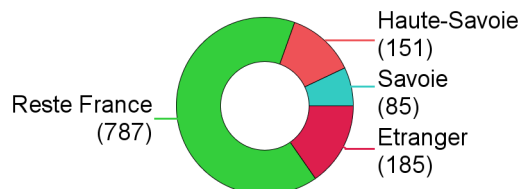

EFFECTIFS Polytech - 1 208 inscrits -

ORIGINE GÉOGRAPHIQUE

Note méthodologique :

L'origine géographique est déterminée à partir du département de passage du Bac renseigné par l'étudiant lors de son inscription administrative

Données d'ensemble

- **20%** des étudiants sont originaires des Savoie
- **65%** viennent du reste de la France
- **15%** ont passé leur Bac à l'étranger