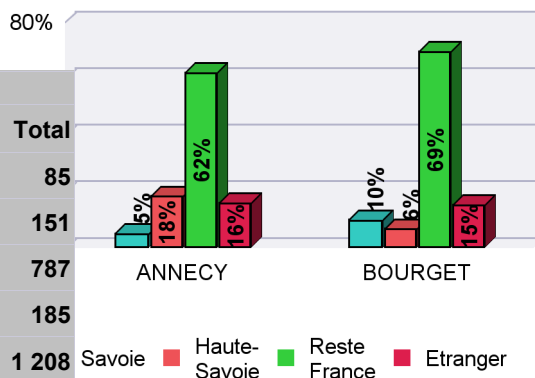

Origine géographique des étudiants par site

	Doctorat		Licence		Master		Total
	ACY	BGT	ACY	BGT	ACY	BGT	
Savoie	1	1	2	26	27	28	85
Haute-Savoie	1		41	7	72	30	151
Reste France	17	10	62	83	311	304	787
Etranger	18	13	2	3	79	70	185
Total	37	24	107	119	489	432	1 208