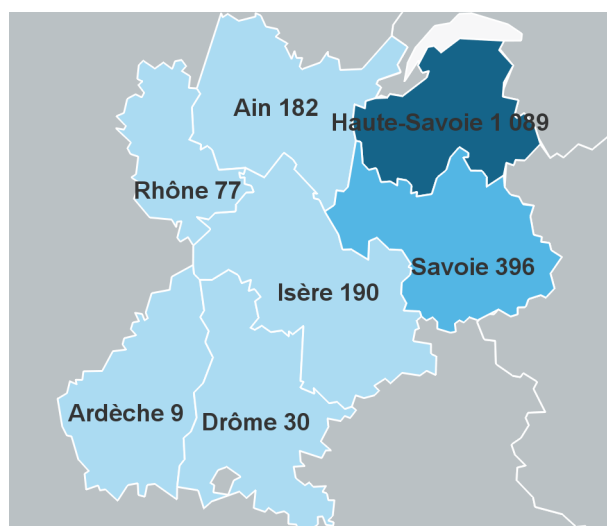

EFFECTIFS IUT ACY - 2 474 inscrits -

ORIGINE GÉOGRAPHIQUE

Note méthodologique :

L'origine géographique est déterminée à partir du département de passage du Bac renseigné par l'étudiant lors de son inscription administrative

Données d'ensemble

- **60%** des étudiants sont originaires des Savoie
- **38%** viennent du reste de la France
- **2%** ont passé leur Bac à l'étranger

Origine géographique des étudiants par cursus LMD (Doctorat= HDR)

	Savoie	en %	Haute-Savoie	en %	Reste France	en %	Etranger	en %	Effectifs total
Licence	389	16%	1 083	44%	926	38%	57	2%	2 455
Master	7	37%	6	32%	3	16%	3	16%	19
Total	396	16%	1 089	44%	929	38%	60	2%	2 474

Origine géographique des étudiants par site

	Licence	Master	Total
	ACY	ACY	
Savoie	389	7	396
Haute-Savoie	1 083	6	1 089
Reste France	926	3	929
Etranger	57	3	60
Total	2 455	19	2 474