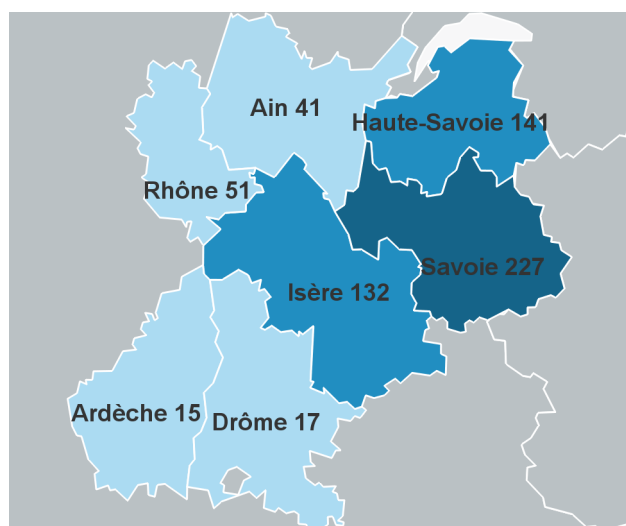

Origine géographique des étudiants par site

	Licence	Master	Total
	ACY	ACY	
Savoie	389	7	396
Haute-Savoie	1 083	6	1 089
Reste France	926	3	929
Etranger	57	3	60
Total	2 455	19	2 474

EFFECTIFS IUT CHY - 824 inscrits -
ORIGINE GÉOGRAPHIQUE

Note méthodologique :

L'origine géographique est déterminée à partir du département de passage du Bac renseigné par l'étudiant lors de son inscription administrative

Données d'ensemble

- 45%** des étudiants sont originaires des Savoie
- 54%** viennent du reste de la France
- 1%** ont passé leur Bac à l'étranger

Origine géographique des étudiants par cursus LMD (Doctorat= HDR)

	Savoie	en %	Haute-Savoie	en %	Reste France	en %	Etranger	en %	Effectifs total
Doctorat			1	20%	2	40%	2	40%	5
Licence	226	28%	131	16%	445	55%	5	1%	807
Master	1	8%	9	75%	2	17%			12
Total	227	28%	141	17%	449	54%	7	1%	824

Origine géographique des étudiants par site

	Doctorat	Licence	Master	Total
	BGT	BGT	BGT	
Savoie		226	1	227
Haute-Savoie	1	131	9	141
Reste France	2	445	2	449
Etranger	2	5		7
Total	5	807	12	824

EFFECTIFS LLSH - 3 273 inscrits -
ORIGINE GÉOGRAPHIQUE