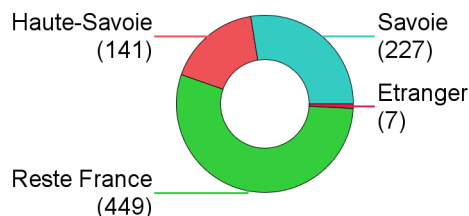

EFFECTIFS IUT CHY - 824 inscrits -

ORIGINE GÉOGRAPHIQUE

Note méthodologique :

L'origine géographique est déterminée à partir du département de passage du Bac renseigné par l'étudiant lors de son inscription administrative

Données d'ensemble

- **45%** des étudiants sont originaires des Savoie
- **54%** viennent du reste de la France
- **1%** ont passé leur Bac à l'étranger

Origine géographique des étudiants par cursus LMD (Doctorat= HDR)

	Savoie	en %	Haute-Savoie	en %	Reste France	en %	Etranger	en %	Effectifs total
Doctorat			1	20%	2	40%	2	40%	5
Licence	226	28%	131	16%	445	55%	5	1%	807
Master	1	8%	9	75%	2	17%			12
Total	227	28%	141	17%	449	54%	7	1%	824

Origine géographique des étudiants par site

	Doctorat	Licence	Master	Total
	BGT	BGT	BGT	
Savoie		226	1	227
Haute-Savoie	1	131	9	141
Reste France	2	445	2	449
Etranger	2	5		7
Total	5	807	12	824