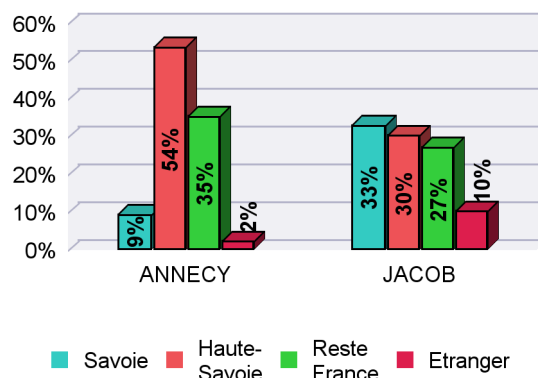

EFFECTIFS FD - 1 628 inscrits -
ORIGINE GÉOGRAPHIQUE

Note méthodologique :

L'origine géographique est déterminée à partir du département de passage du Bac renseigné par l'étudiant lors de son inscription administrative

Données d'ensemble
63% des étudiants sont originaires des Savoie

28% viennent du reste de la France

9% ont passé leur Bac à l'étranger

Origine géographique des étudiants par cursus LMD (Doctorat= HDR)

	Savoie	en %	Haute-Savoie	en %	Reste France	en %	Etranger	en %	Effectifs total
Doctorat			1	5%	9	45%	10	50%	20
Licence	369	30%	475	38%	295	24%	97	8%	1 236
Master	97	26%	81	22%	159	43%	35	9%	372
Total	466	29%	557	34%	463	28%	142	9%	1 628

Origine géographique des étudiants par site

	Doctorat	Licence		Master		Total	
	JCB	ACY	JCB	ACY	JCB		
Savoie			25	344	1	96	466
Haute-Savoie	1		151	324	1	80	557
Reste France	9		94	201	6	153	463
Etranger	10		6	91		35	142
Total	20	276	960	8	364	1 628	