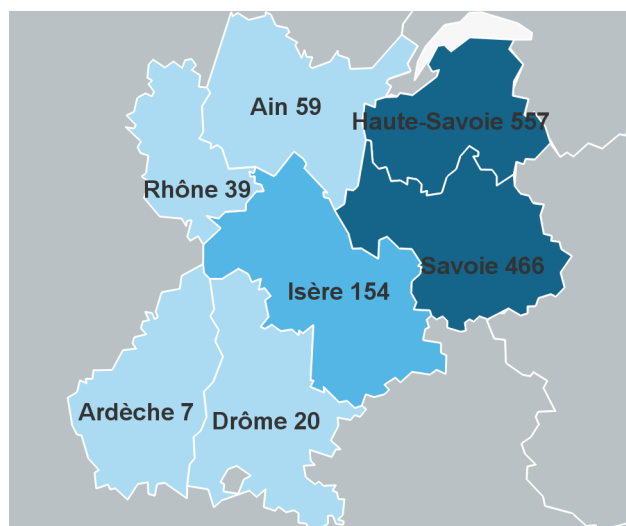

Origine géographique des étudiants par site

D'après le département du lycée où le Bac a été obtenu.

	Doctorat			Licence				Master				Total
	ACY	BGT	JCB	ACY	BGT	CHY	JCB	ACY	BGT	CHY	JCB	
Savoie	3	7	7	549	920		1 024	66	144		266	2 986
Haute-Savoie	2	5	4	1 680	890	2	1 091	157	155		258	4 244
Reste France	44	53	30	1 410	1 601	6	1 061	451	698	10	692	6 056
Etranger	34	32	23	136	100	55	471	179	105		111	1 246
Total	83	97	64	3 775	3 511	63	3 647	853	1 102	10	1 327	14 532

EFFECTIFS FD - 1 628 inscrits -
ORIGINE GÉOGRAPHIQUE

Note méthodologique :

L'origine géographique est déterminée à partir du département de passage du Bac renseigné par l'étudiant lors de son inscription administrative

Données d'ensemble
63% des étudiants sont originaires des Savoie

28% viennent du reste de la France

9% ont passé leur Bac à l'étranger

Origine géographique des étudiants par cursus LMD (Doctorat= HDR)

	Savoie	en %	Haute-Savoie	en %	Reste France	en %	Etranger	en %	Effectifs total
Doctorat			1	5%	9	45%	10	50%	20
Licence	369	30%	475	38%	295	24%	97	8%	1 236
Master	97	26%	81	22%	159	43%	35	9%	372
Total	466	29%	557	34%	463	28%	142	9%	1 628

Origine géographique des étudiants par site

	Doctorat	Licence		Master		Total	
	JCB	ACY	JCB	ACY	JCB		
Savoie			25	344	1	96	466
Haute-Savoie	1		151	324	1	80	557
Reste France	9		94	201	6	153	463
Etranger	10		6	91		35	142
Total	20	276	960	8	364	1 628	