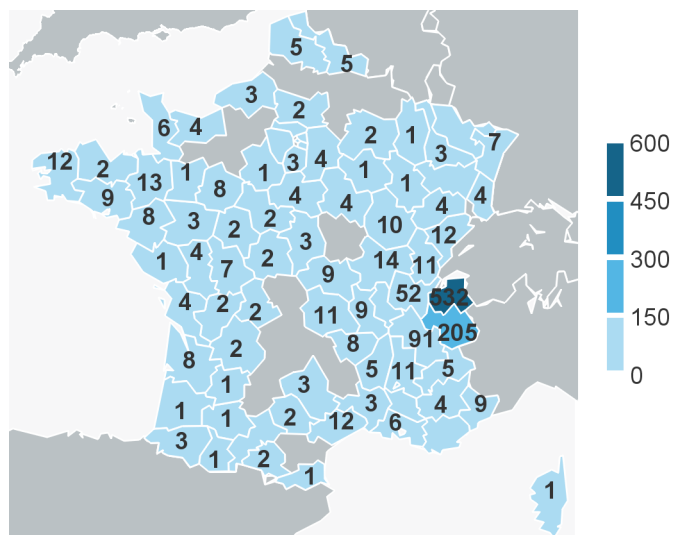

Origine géographique des étudiants par site

	Doctorat	Licence		Master		Total
	ACY	ACY	JCB	ACY	JCB	
Savoie	2	131	12	31	29	205
Haute-Savoie	1	397	30	78	26	532
Reste France	14	166	80	115	159	534
Etranger	13	65	77	95	8	258
Total	30	759	199	319	222	1 529