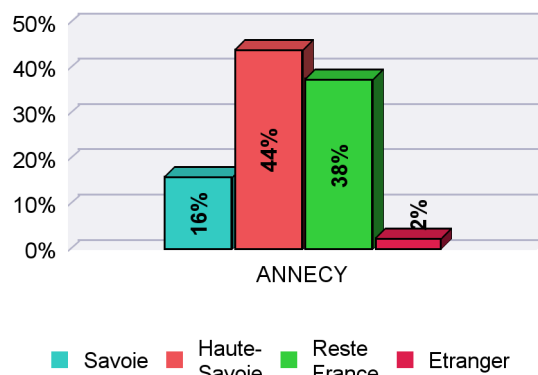

EFFECTIFS IUT ACY - 2 474 inscrits -

ORIGINE GÉOGRAPHIQUE

Note méthodologique :

L'origine géographique est déterminée à partir du département de passage du Bac renseigné par l'étudiant lors de son inscription administrative

Données d'ensemble

- **60%** des étudiants sont originaires des Savoie
- **38%** viennent du reste de la France
- **2%** ont passé leur Bac à l'étranger

Origine géographique des étudiants par cursus LMD (Doctorat= HDR)

	Savoie	en %	Haute-Savoie	en %	Reste France	en %	Etranger	en %	Effectifs total
Licence	389	16%	1 083	44%	926	38%	57	2%	2 455
Master	7	37%	6	32%	3	16%	3	16%	19
Total	396	16%	1 089	44%	929	38%	60	2%	2 474

Origine géographique des étudiants par site

	Licence	Master	Total
	ACY	ACY	
Savoie	389	7	396
Haute-Savoie	1 083	6	1 089
Reste France	926	3	929
Etranger	57	3	60
Total	2 455	19	2 474